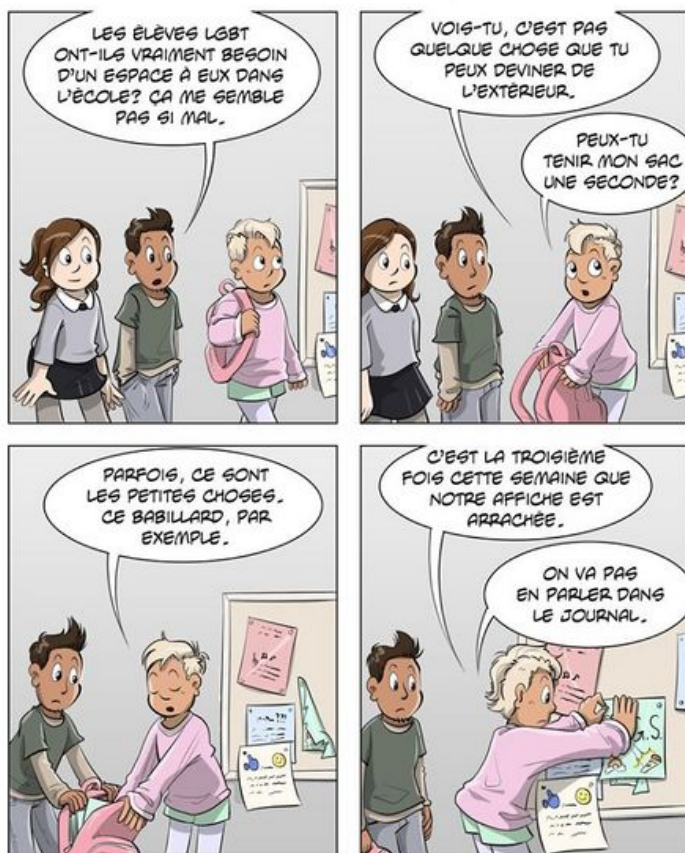

# Fichier:Assignee Garçon - affiche arrachee.jpg

