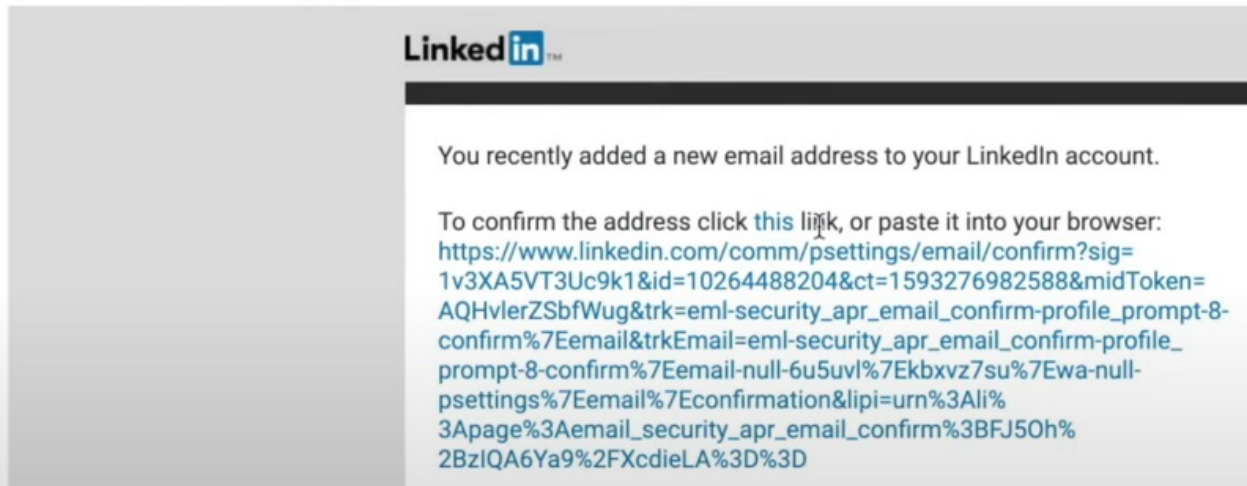

Fichier:Changer l'adresse e-mail principale - LinkedIn Capture d'écran 2023-07-26 100606.png

Confirm your email address Inbox x

LinkedIn Security <security-noreply@linkedin.com>
to me ▾
