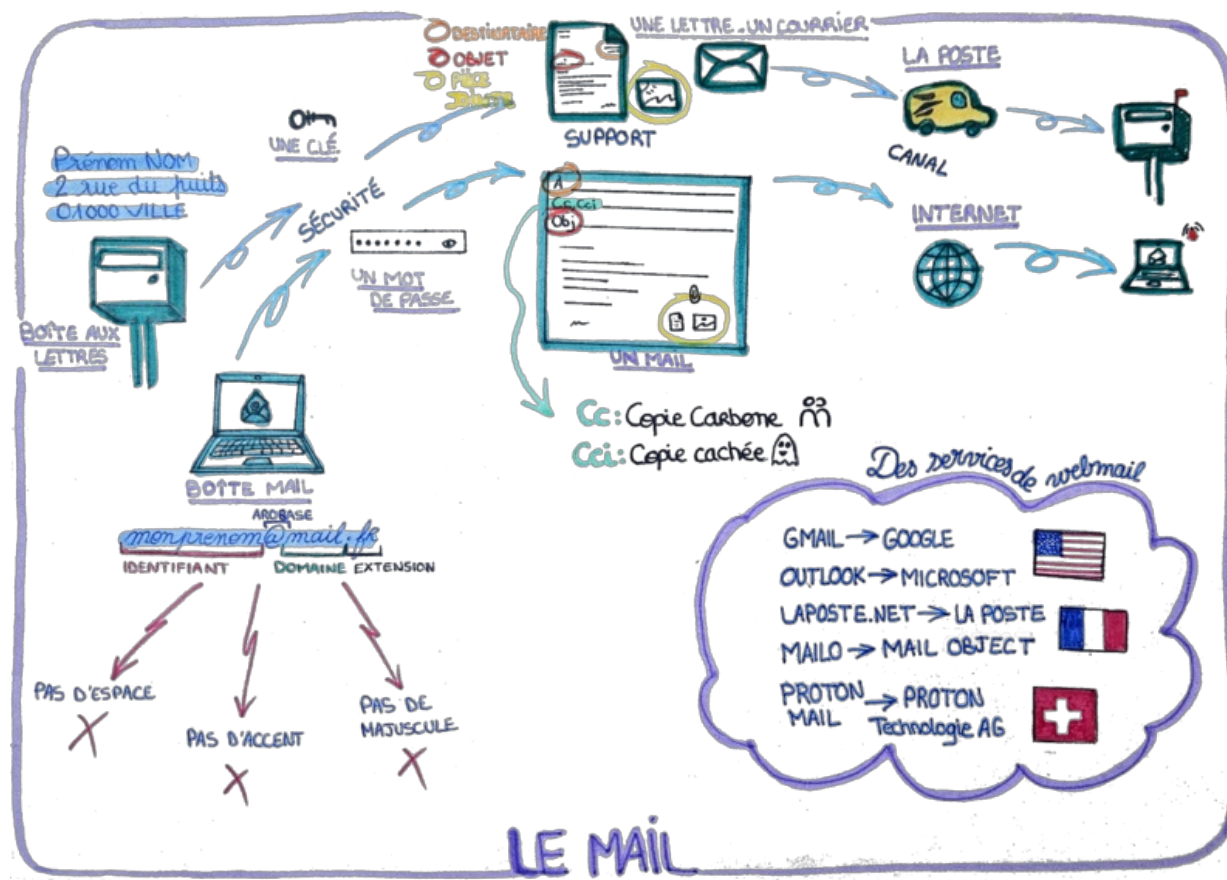

Fichier:Comprendre le mail 20240729 1003472.png



Comprendre_le_mail_20240729_1003472

Historique du fichier

Cliquer sur une date et heure pour voir le fichier tel qu'il était à ce moment-là.

	Date et heure	Vignette	Dimensions	Utilisateur	Commentaire
actuel	29 juillet 2024 à 11:16		2 876 × 2 052 (2,77 Mio)	Marjolaine (discussion contributions)	Comprendre_le_mail_20240729_1003472

Vous ne pouvez pas remplacer ce fichier.

Utilisation du fichier

La page suivante utilise ce fichier :

Comprendre le mail

Métadonnées

Ce fichier contient des informations supplémentaires, probablement ajoutées par l'appareil photo numérique ou le numériseur utilisé pour le créer. Si le fichier a été modifié depuis son état original, certains détails peuvent ne pas refléter entièrement l'image modifiée.