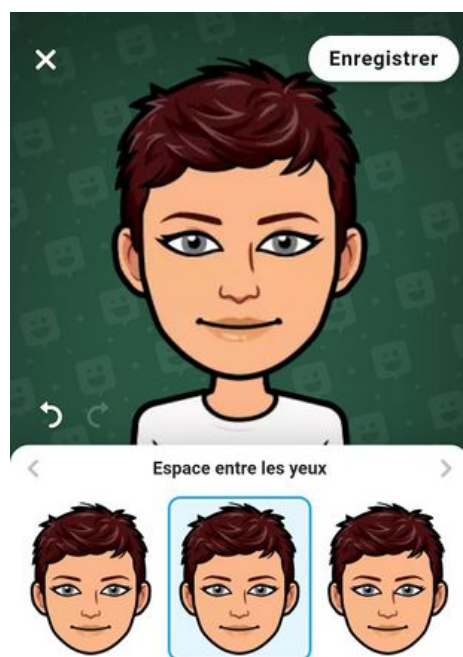

Fichier:Cr er son avatar avec l application Bitmoji 12.jpg



Cr_er_son_avatar_avec_l_application_Bitmoji_12

Historique du fichier

Cliquer sur une date et heure pour voir le fichier tel qu'il était à ce moment-là.

	Date et heure	Vignette	Dimensions	Utilisateur	Commentaire
actuel	6 janvier 2022 à 15:14		1 072 × 2 100 (235 Kio)	Marjolaine (discussion contributions)	Cr_er_son_avatar_avec_l_application_Bitmoji_12