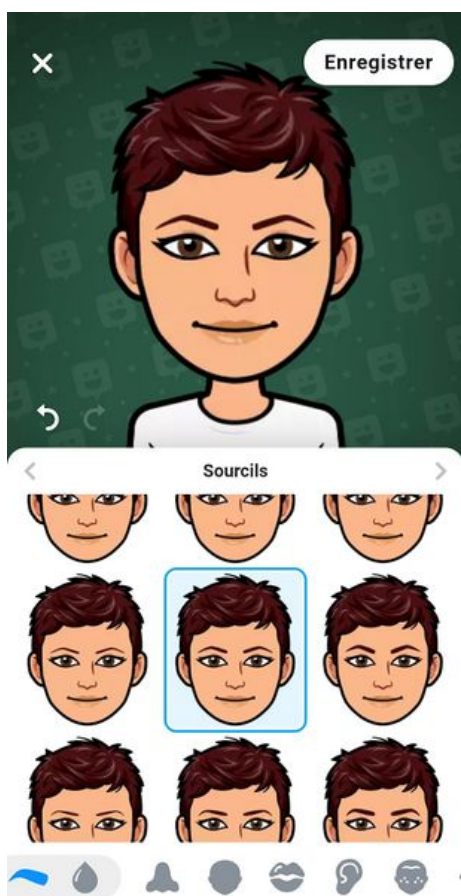

Fichier:Cr er son avatar avec l'application Bitmoji 14.jpg



Cr_er_son_avatar_avec_l_application_Bitmoji_14

Historique du fichier

Cliquer sur une date et heure pour voir le fichier tel qu'il était à ce moment-là.

	Date et heure	Vignette	Dimensions	Utilisateur	Commentaire
actuel	6 janvier 2022 à 15:31		1 079 × 2 106 (308 Kio)	Marjolaine (discussion contributions)	Cr_er_son_avatar_avec_l_application_Bitmoji_14