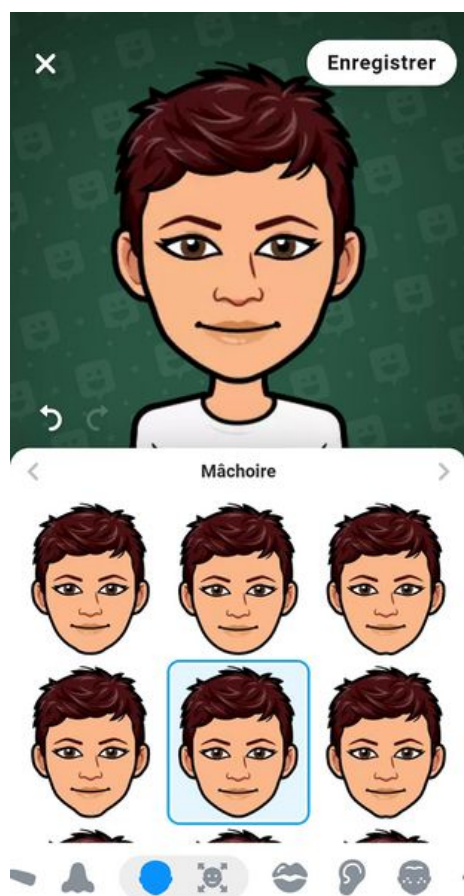

# Fichier:Cr er son avatar avec l'application Bitmoji 17.jpg



Cr\_er\_son\_avatar\_avec\_l\_application\_Bitmoji\_17

## Historique du fichier

Cliquer sur une date et heure pour voir le fichier tel qu'il était à ce moment-là.

	Date et heure	Vignette	Dimensions	Utilisateur	Commentaire
actuel	6 janvier 2022 à 15:39		1 079 × 2 105 (304 Kio)	Marjolaine (discussion   contributions)	Cr_er_son_avatar_avec_l_application_Bitmoji_17