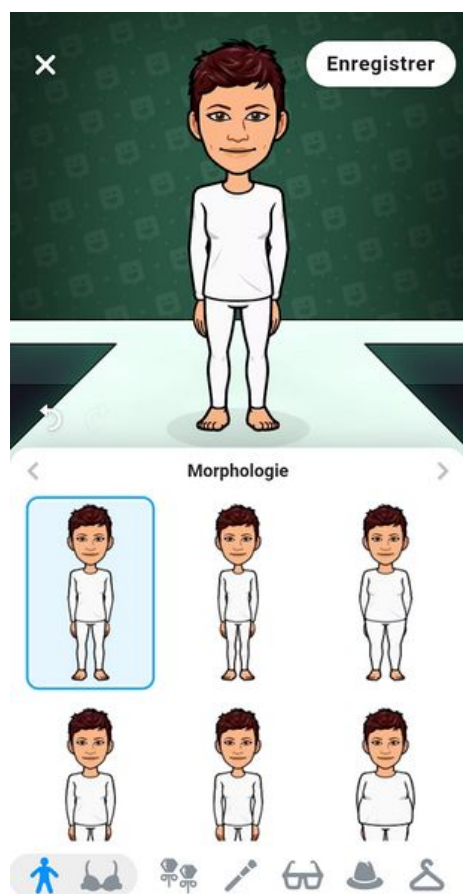

# Fichier:Cr er son avatar avec l application Bitmoji 25.jpg



Cr\_er\_son\_avatar\_avec\_l\_application\_Bitmoji\_25

## Historique du fichier

Cliquer sur une date et heure pour voir le fichier tel qu'il était à ce moment-là.

	Date et heure	Vignette	Dimensions	Utilisateur	Commentaire
actuel	6 janvier 2022 à 15:43		1 080 × 2 114 (248 Kio)	Marjolaine (discussion   contributions)	Cr_er_son_avatar_avec_l_application_Bitmoji_25