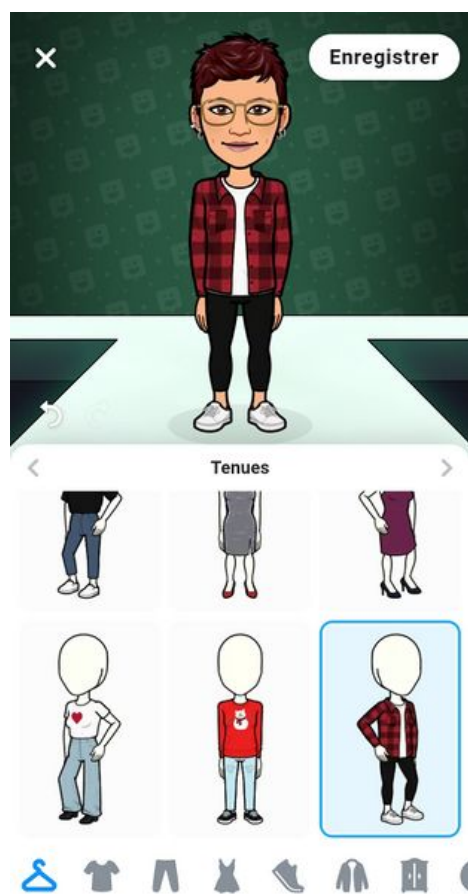

# Fichier:Cr er son avatar avec l'application Bitmoji 33.jpg



Cr\_er\_son\_avatar\_avec\_l\_application\_Bitmoji\_33

## Historique du fichier

Cliquer sur une date et heure pour voir le fichier tel qu'il était à ce moment-là.

	Date et heure	Vignette	Dimensions	Utilisateur	Commentaire
actuel	6 janvier 2022 à 15:53		1 080 × 2 094 (245 Kio)	Marjolaine (discussion   contributions)	Cr_er_son_avatar_avec_l_application_Bitmoji_33