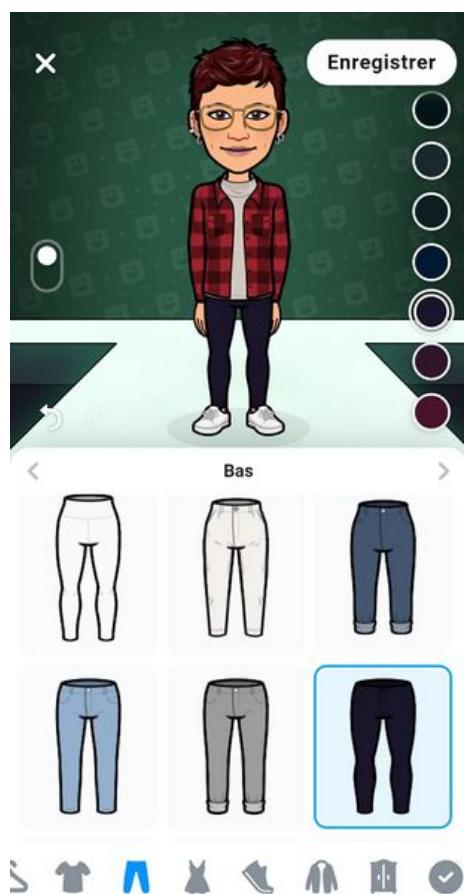

Fichier:Cr er son avatar avec l'application Bitmoji 35.jpg



Cr_er_son_avatar_avec_l_application_Bitmoji_35

Historique du fichier

Cliquer sur une date et heure pour voir le fichier tel qu'il était à ce moment-là.

	Date et heure	Vignette	Dimensions	Utilisateur	Commentaire
actuel	6 janvier 2022 à 15:54		1 080 × 2 106 (252 Kio)	Marjolaine (discussion contributions)	Cr_er_son_avatar_avec_l_application_Bitmoji_35