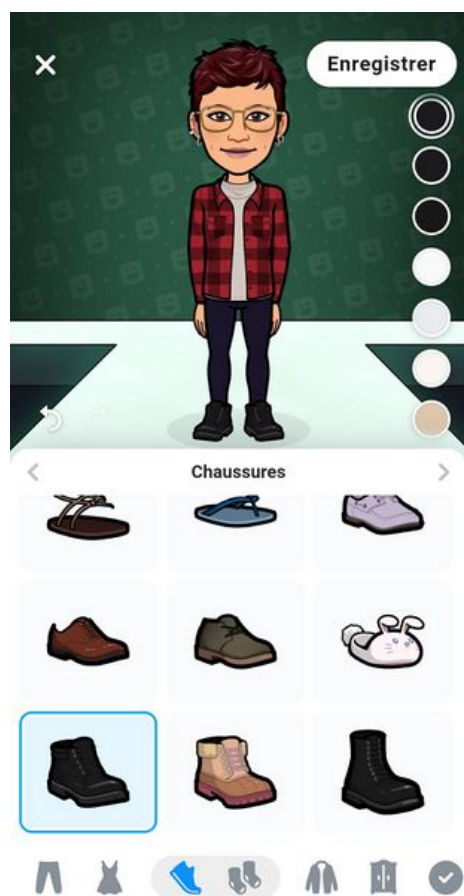

Fichier:Cr er son avatar avec l'application Bitmoji 36.jpg



Cr_er_son_avatar_avec_l_application_Bitmoji_36

Historique du fichier

Cliquer sur une date et heure pour voir le fichier tel qu'il était à ce moment-là.

	Date et heure	Vignette	Dimensions	Utilisateur	Commentaire
actuel	6 janvier 2022 à 15:54		1 080 × 2 110 (259 Kio)	Marjolaine (discussion contributions)	Cr_er_son_avatar_avec_l_application_Bitmoji_36