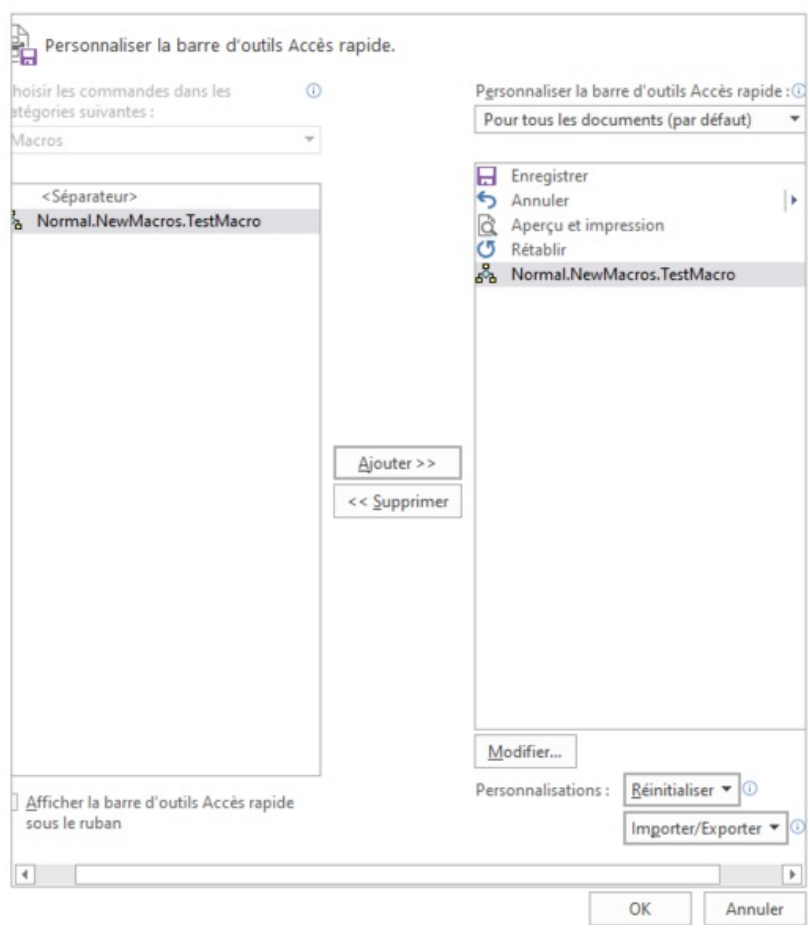

Fichier:Cr er une macro - Word Capture d cran 2023-07-25 104443.png



Cr_er_une_macro_-_Word_Capture_d_cran_2023-07-25_104443

Historique du fichier

Cliquer sur une date et heure pour voir le fichier tel qu'il était à ce moment-là.

	Date et heure	Vignette	Dimensions	Utilisateur	Commentaire
actuel	25 juillet 2023 à 10:47		591 × 690 (23 Kio)	M.demanet (discussion contributions)	Cr_er_une_macro_-_Word_Capture_d_cran_2023-07-25_104443