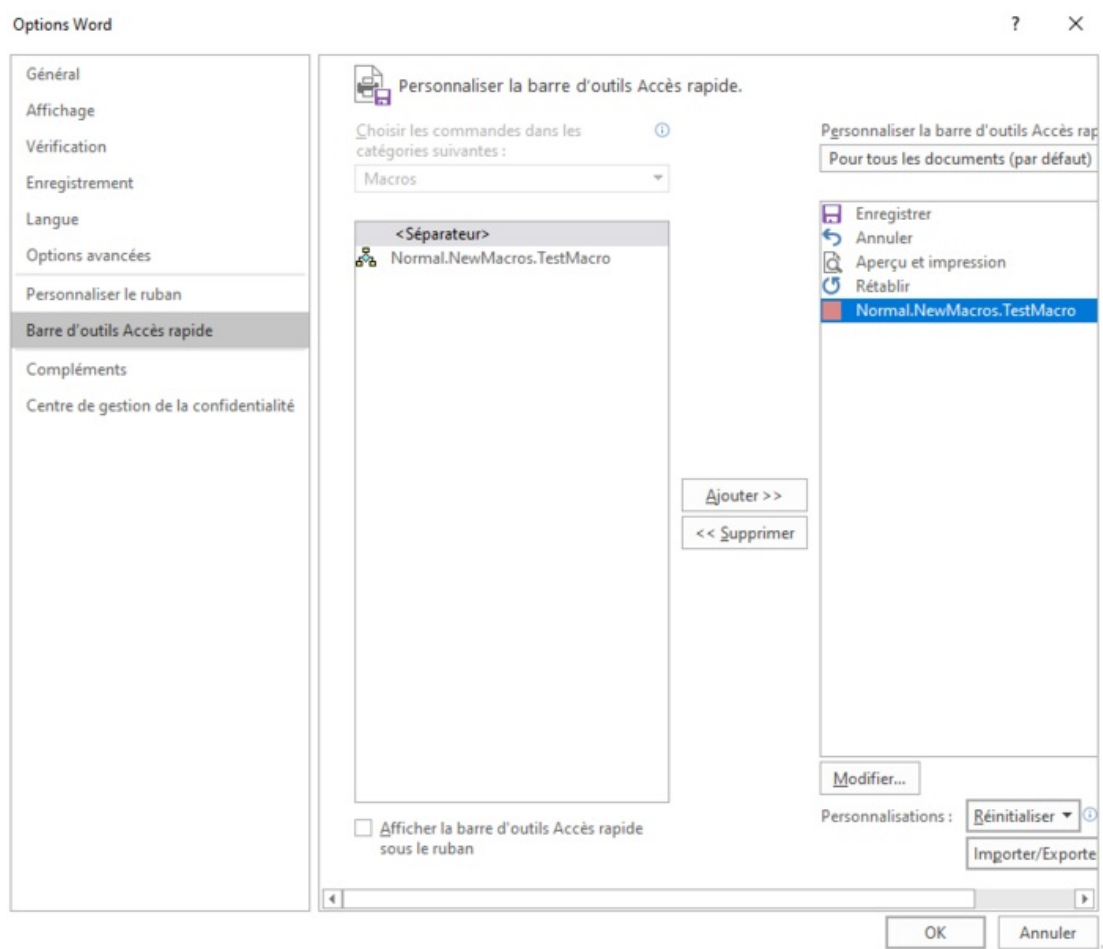

Fichier:Cr er une macro - Word Capture d cran 2023-07-25 105100.png



Cr_er_une_macro_-_Word_Capture_d_cran_2023-07-25_105100