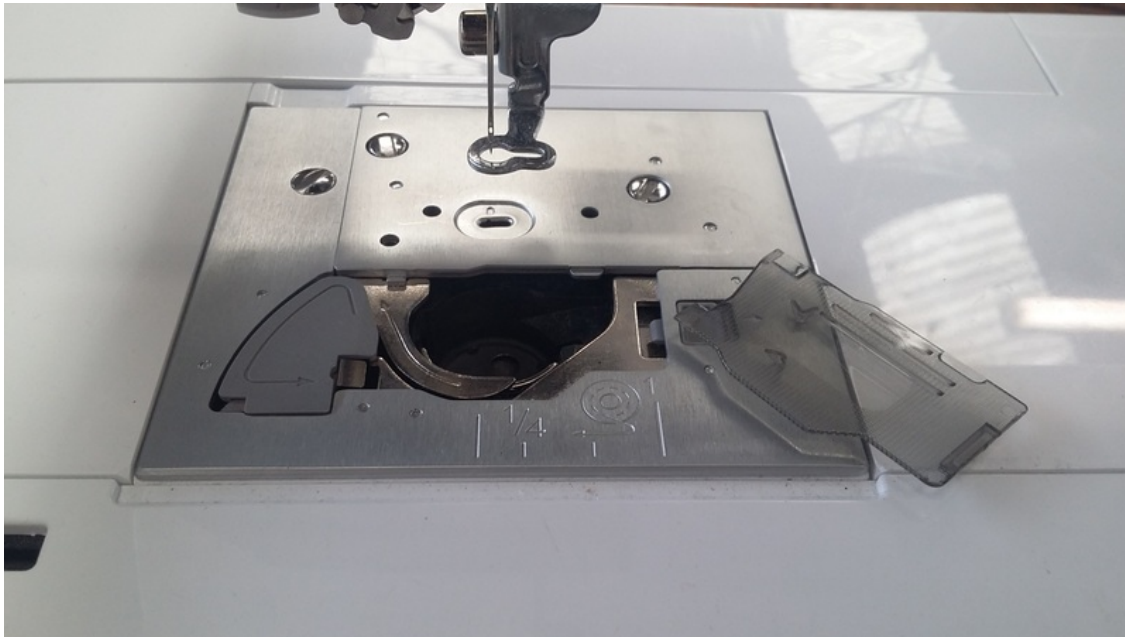

Fichier:D couvrir la brodeuse num rique Brother NV800E 800px-Emplacement canette.png

Pas de plus haute résolution disponible.


D_couvrir_la_brodeuse_num_rique_Brother_NV800E_800px-Emplacement_canette

Historique du fichier

Cliquer sur une date et heure pour voir le fichier tel qu'il était à ce moment-là.

	Date et heure	Vignette	Dimensions	Utilisateur	Commentaire
actuel	16 mars 2022 à 15:42		800 × 450 (418 Kio)	Yvan Jehannin (discussion contributions)	D_couvrir_la_brodeuse_num_rique_Brother_NV800E_800px-Emplacement_canette

Vous ne pouvez pas remplacer ce fichier.

Utilisation du fichier

La page suivante utilise ce fichier :

Découvrir la brodeuse numérique Brother NV800E

Métadonnées

Ce fichier contient des informations supplémentaires, probablement ajoutées par l'appareil photo numérique ou le numériseur utilisé pour le créer. Si le fichier a été modifié depuis son état original, certains détails peuvent ne pas refléter entièrement l'image modifiée.

Résolution horizontale	28,35 p/cm
Résolution verticale	28,35 p/cm
Date de modification du fichier	21 avril 2018 à 22:46
Commentaire de fichier PNG	File source: http://fablabo.net/wiki/Fichier:Emplacement_canette.png
Logiciel utilisé	ImageMagick 6.8.9-9 Q16 x86_64 2017-11-16 http://www.imagemagick.org