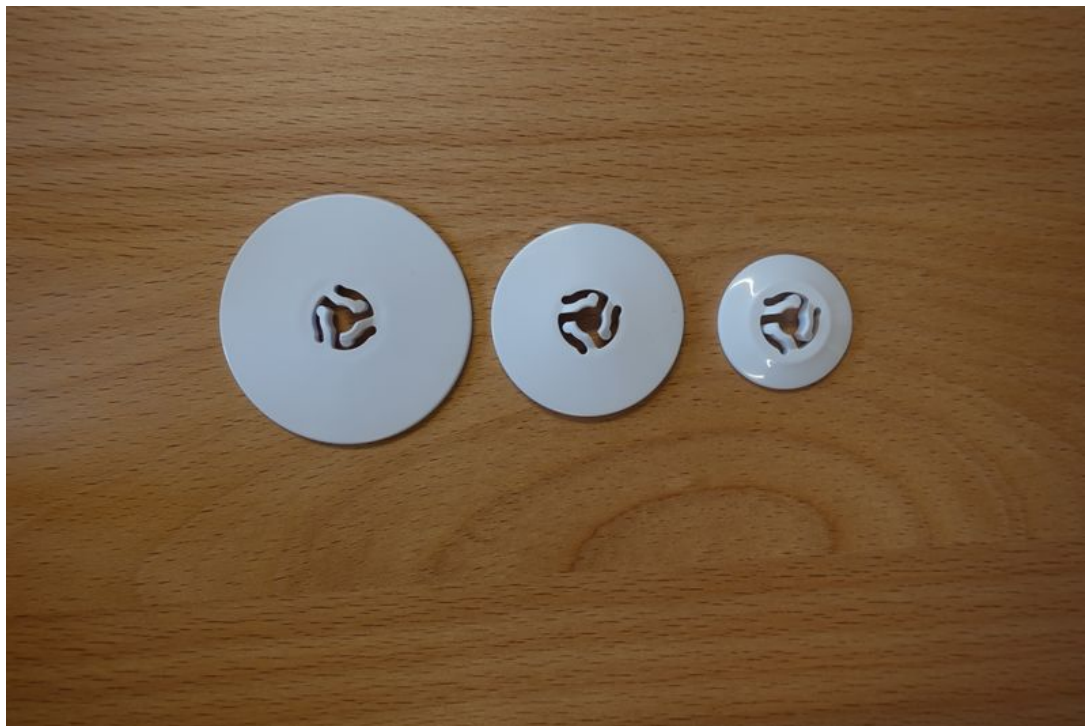

Fichier:D couvrir la brodeuse num rique Brother NV800E DSC00121.JPG



D_couvrir_la_brodeuse_num_rique_Brother_NV800E_DSC00121

Historique du fichier

Cliquer sur une date et heure pour voir le fichier tel qu'il était à ce moment-là.

	Date et heure	Vignette	Dimensions	Utilisateur	Commentaire
actuel	16 mars 2022 à 15:32		5 472 × 3 648 (5,96 Mio)	Yvan Jehannin (discussion contributions)	D_couvrir_la_brodeuse_num_rique_Brother_NV800E_DSC00121

Fabricant de l'appareil photo	SONY
Modèle de l'appareil photo	ZV-1
Temps d'exposition	1/50 s (0,02 s)
Ouverture	f/2,8
Sensibilité ISO	125
Date de la prise originelle	10 mars 2022 à 17:33
Longueur focale	9,4 mm
Orientation	Normale
Résolution horizontale	350 ppp
Résolution verticale	350 ppp
Logiciel utilisé	ZV-1 v1.00
Date de modification du fichier	10 mars 2022 à 17:33
Positionnement YCbCr	Co-situé
Programme d'exposition	Programme normal
Version EXIF	2.31
Date de la numérisation	10 mars 2022 à 17:33

Signification de chaque composante	1. Y 2. Cb 3. Cr 4. N'existe pas
Mode de compression de l'image	2
Luminance APEX	3,5796875
Correction d'exposition	0
Ouverture maximale	1,6953125 APEX (f/1,8)
Mode de mesure	Modèle
Source de lumière	Inconnue
Flash	Flash non déclenché, suppression du flash obligatoire
Date en fraction de seconde	524
Date de la prise originelle	524
Date de la numérisation	524
Version FlashPix prise en charge	0 100
Espace colorimétrique	sRGB
Source du fichier	Appareil photo numérique
Type de scène	Image photographiée directement
Rendu personnalisé	Procédé normal
Mode d'exposition	Automatique
Balance des blancs	Automatique
Taux de zoom numérique	1
Longueur focale pour un film 35 mm	24 mm
Type de capture de la scène	Standard
Note (sur 5)	0