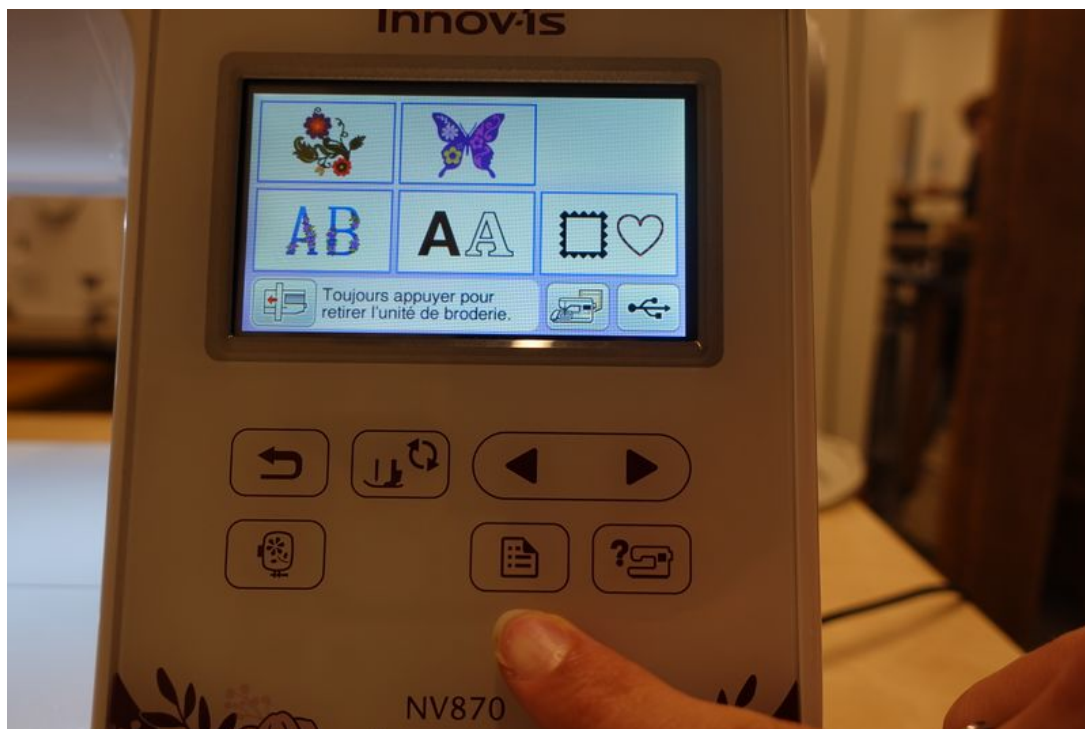

Fichier:D couvrir la brodeuse num rique Brother NV800E DSC00129.JPG



D_couvrir_la_brodeuse_num_rique_Brother_NV800E_DSC00129

Historique du fichier

Cliquer sur une date et heure pour voir le fichier tel qu'il était à ce moment-là.

	Date et heure	Vignette	Dimensions	Utilisateur	Commentaire
actuel	16 mars 2022 à 16:52		5 472 × 3 648 (5,6 Mio)	Yvan Jehannin (discussion contributions)	D_couvrir_la_brodeuse_num_rique_Brother_NV800E_DSC00129

Vous ne pouvez pas remplacer ce fichier.

Utilisation du fichier

La page suivante utilise ce fichier :

Découvrir la brodeuse numérique Brother NV800E

Métadonnées

Ce fichier contient des informations supplémentaires, probablement ajoutées par l'appareil photo numérique ou le numériseur utilisé pour le créer. Si le fichier a été modifié depuis son état original, certains détails peuvent ne pas refléter entièrement l'image modifiée.

Fabricant de l'appareil photo	SONY
Modèle de l'appareil photo	ZV-1
Temps d'exposition	1/60 s (0,01666666666667 s)
Ouverture	f/2,8
Sensibilité ISO	125
Date de la prise originelle	16 mars 2022 à 16:48
Longueur focale	9,4 mm
Orientation	Normale
Résolution horizontale	350 ppp
Résolution verticale	350 ppp
Logiciel utilisé	ZV-1 v1.00
Date de modification du fichier	16 mars 2022 à 16:48
Positionnement YCbCr	Co-situé
Programme d'exposition	Programme normal
Version EXIF	2.31
Date de la numérisation	16 mars 2022 à 16:48