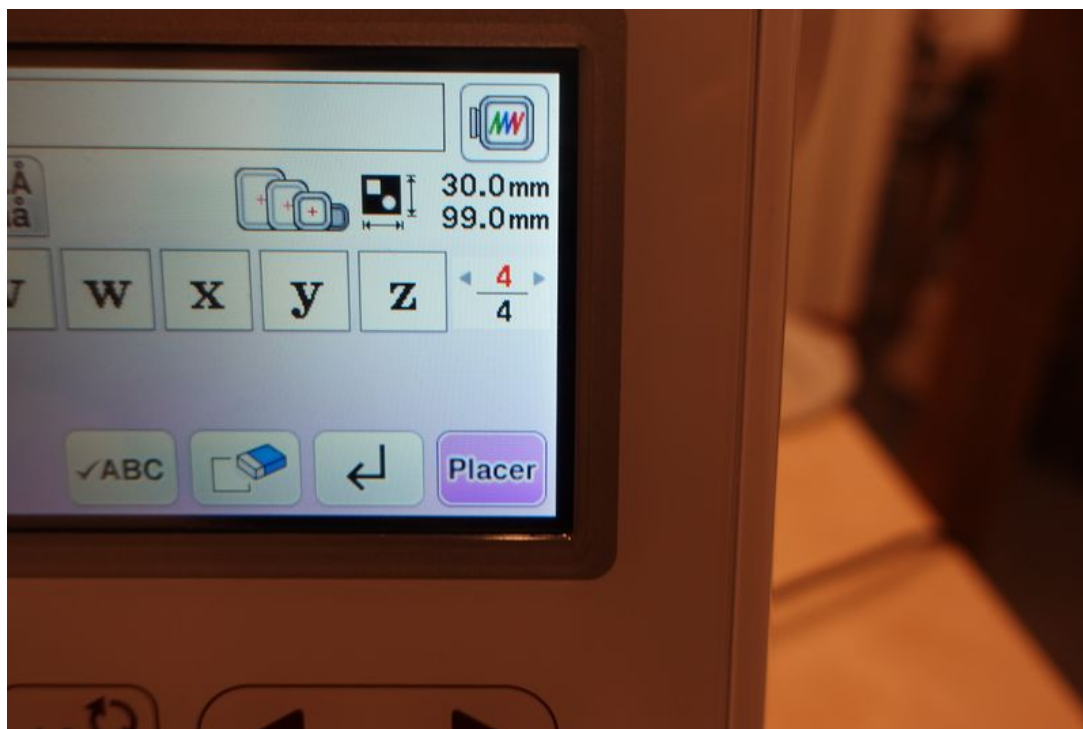

# Fichier:D couvrir la brodeuse num rique Brother NV800E DSC00135.JPG



D\_couvrir\_la\_brodeuse\_num\_rique\_Brother\_NV800E\_DSC00135

## Historique du fichier

Cliquer sur une date et heure pour voir le fichier tel qu'il était à ce moment-là.

	Date et heure	Vignette	Dimensions	Utilisateur	Commentaire
actuel	16 mars 2022 à 16:52		5 472 × 3 648 (5,03 Mio)	Yvan Jehannin (discussion   contributions)	D_couvrir_la_brodeuse_num_rique_Brother_NV800E_DSC00135

Fabricant de l'appareil photo	SONY
Modèle de l'appareil photo	ZV-1
Temps d'exposition	1/60 s (0,016666666666667 s)
Ouverture	f/2,8
Sensibilité ISO	125
Date de la prise originelle	16 mars 2022 à 16:52
Longueur focale	9,42 mm
Orientation	Normale
Résolution horizontale	350 ppp
Résolution verticale	350 ppp
Logiciel utilisé	ZV-1 v1.00
Date de modification du fichier	16 mars 2022 à 16:52
Positionnement YCbCr	Co-situé
Programme d'exposition	Programme normal
Version EXIF	2.31
Date de la numérisation	16 mars 2022 à 16:52