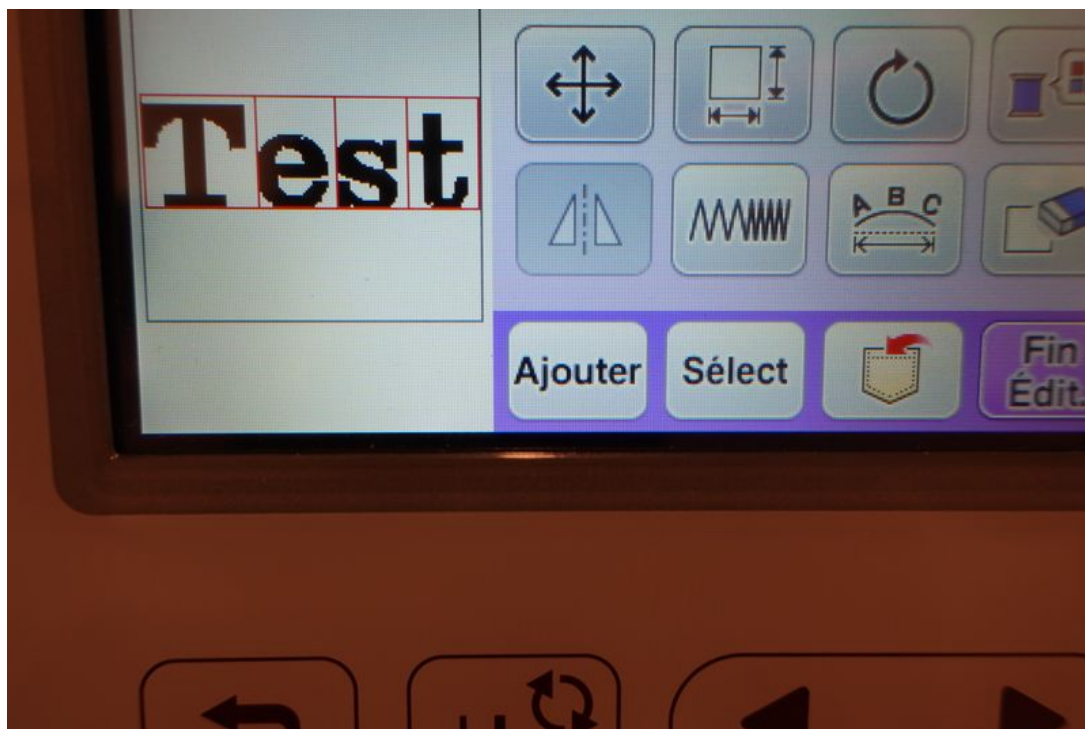

Fichier:D couvrir la brodeuse num rique Brother NV800E DSC00136.JPG



D_couvrir_la_brodeuse_num_rique_Brother_NV800E_DSC00136

Historique du fichier

Cliquer sur une date et heure pour voir le fichier tel qu'il était à ce moment-là.

| | Date et heure | Vignette | Dimensions | Utilisateur | Commentaire |
|--------|----------------------|---|-----------------------------|---|---|
| actuel | 16 mars 2022 à 16:52 |  | 5 472 × 3 648 (7,21 Mio) | Yvan Jehannin (discussion contributions) | D_couvrir_la_brodeuse_num_rique_Brother_NV800E_DSC00136 |