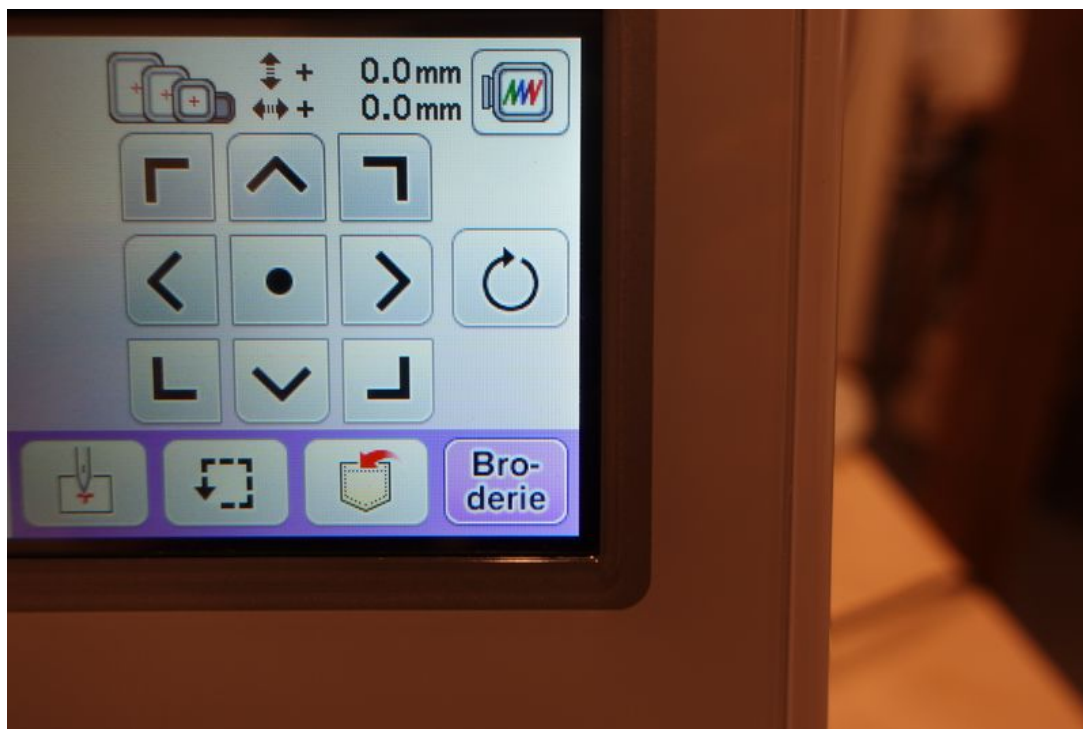

Fichier:D couvrir la brodeuse num rique Brother NV800E DSC00137.JPG



D_couvrir_la_brodeuse_num_rique_Brother_NV800E_DSC00137

Historique du fichier

Cliquer sur une date et heure pour voir le fichier tel qu'il était à ce moment-là.

	Date et heure	Vignette	Dimensions	Utilisateur	Commentaire
actuel	16 mars 2022 à 16:52		5 472 × 3 648 (6,61 Mio)	Yvan Jehannin (discussion contributions)	D_couvrir_la_brodeuse_num_rique_Brother_NV800E_DSC00137

Fabricant de l'appareil photo	SONY
Modèle de l'appareil photo	ZV-1
Temps d'exposition	1/60 s (0,016666666666667 s)
Ouverture	f/2,8
Sensibilité ISO	125
Date de la prise originelle	16 mars 2022 à 16:53
Longueur focale	9,42 mm
Orientation	Normale
Résolution horizontale	350 ppp
Résolution verticale	350 ppp
Logiciel utilisé	ZV-1 v1.00
Date de modification du fichier	16 mars 2022 à 16:53
Positionnement YCbCr	Co-situé
Programme d'exposition	Programme normal
Version EXIF	2.31
Date de la numérisation	16 mars 2022 à 16:53

Signification de chaque composante	1. Y 2. Cb 3. Cr 4. N'existe pas
Mode de compression de l'image	3
Luminance APEX	4,3921875
Correction d'exposition	0
Ouverture maximale	1,6953125 APEX (f/1,8)
Mode de mesure	Modèle
Source de lumière	Inconnue
Flash	Flash non déclenché, suppression du flash obligatoire
Date en fraction de seconde	728
Date de la prise originelle	728
Date de la numérisation	728
Version FlashPix prise en charge	0 100
Espace colorimétrique	sRGB
Source du fichier	Appareil photo numérique
Type de scène	Image photographiée directement
Rendu personnalisé	Procédé normal
Mode d'exposition	Automatique
Balance des blancs	Automatique
Taux de zoom numérique	1
Longueur focale pour un film 35 mm	24 mm
Type de capture de la scène	Standard
Note (sur 5)	0