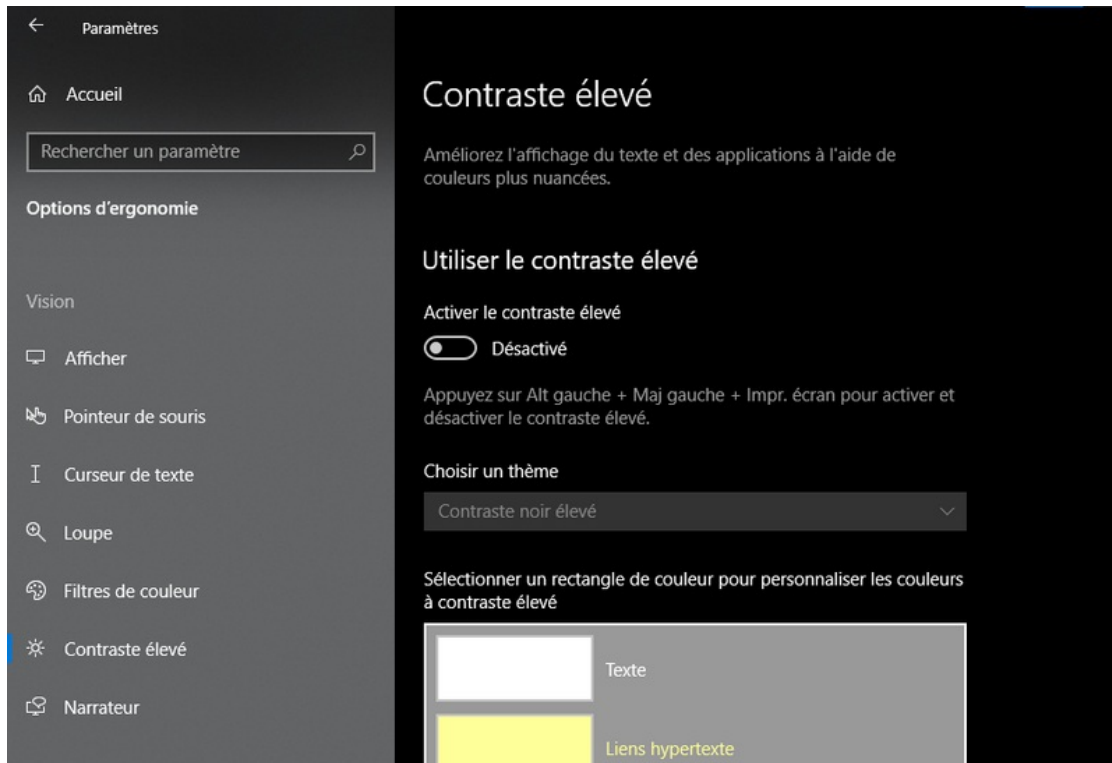

Fichier:D ficiency visuelle - adapter les paramètres de son cran d ordinateur Tuto10.png

