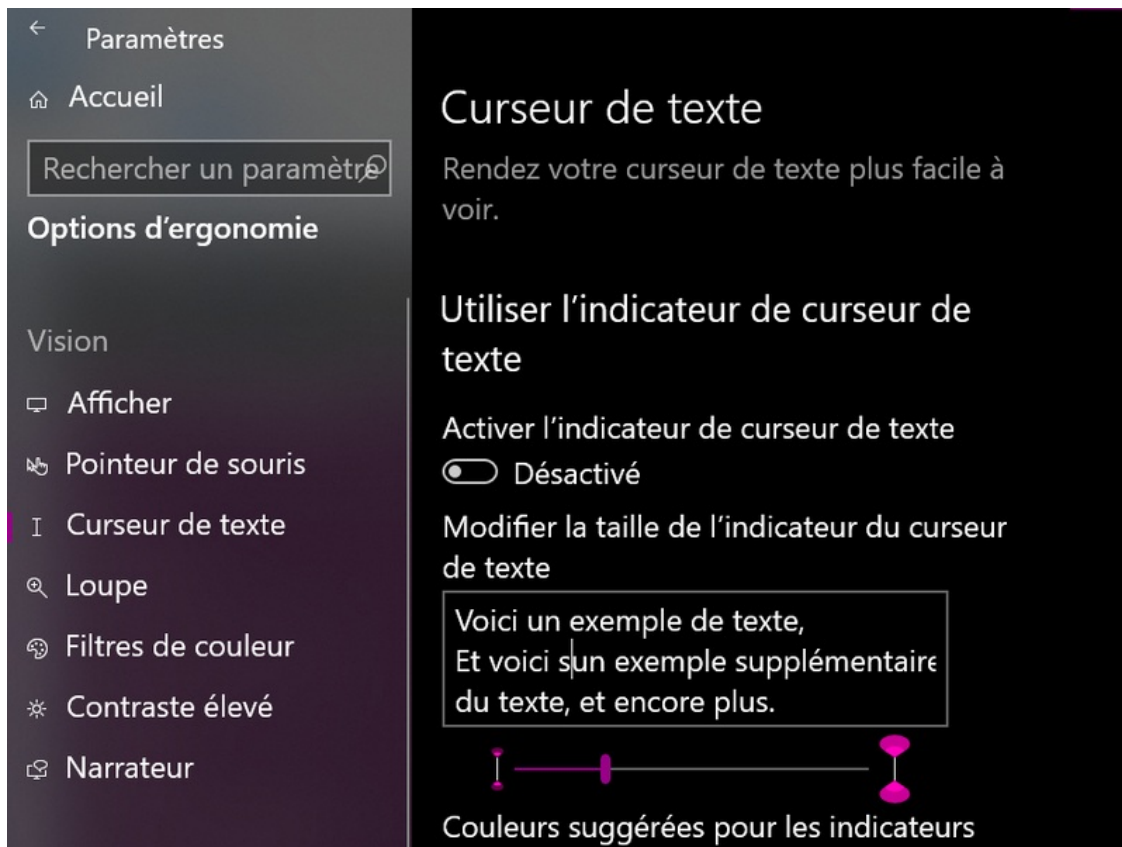

Fichier:D ficiency visuelle - adapter les param tres de son cran d ordinateur Tuto8.png

