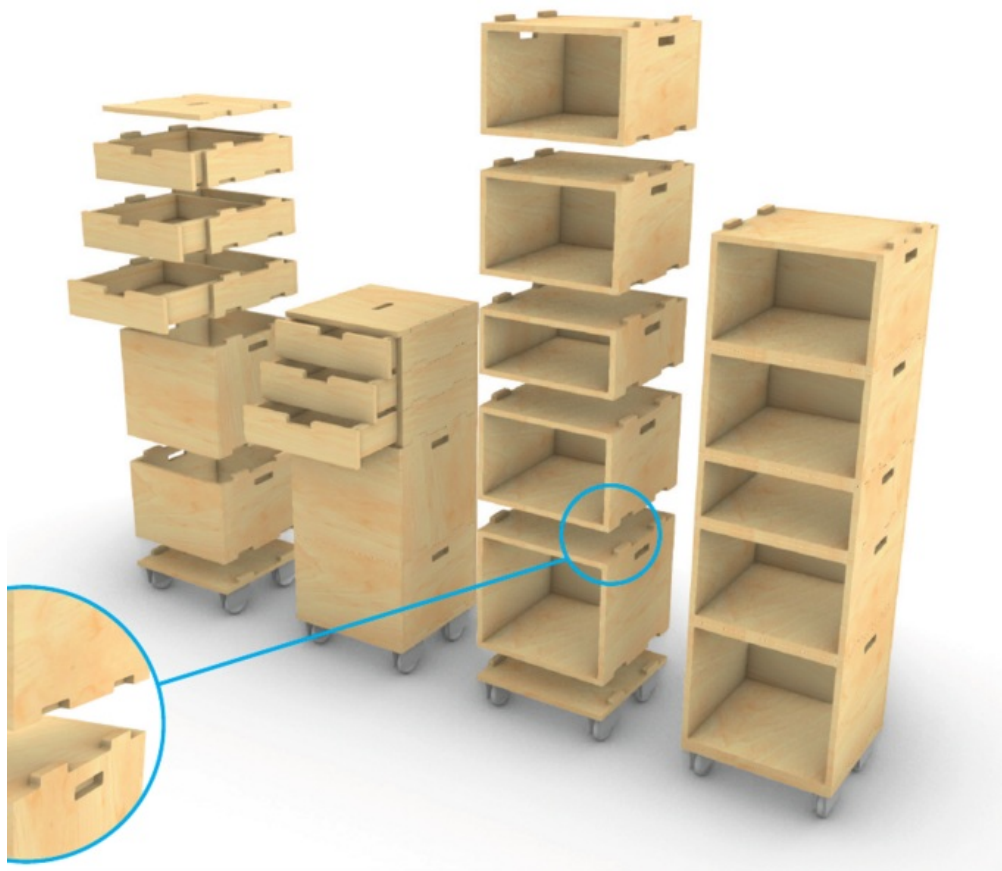

# Fichier:EDULAB PASTEUR mobilier edulab pasteur fragment.png



EDULAB\_PASTEUR\_mobilier\_edulab\_pasteur\_fragment