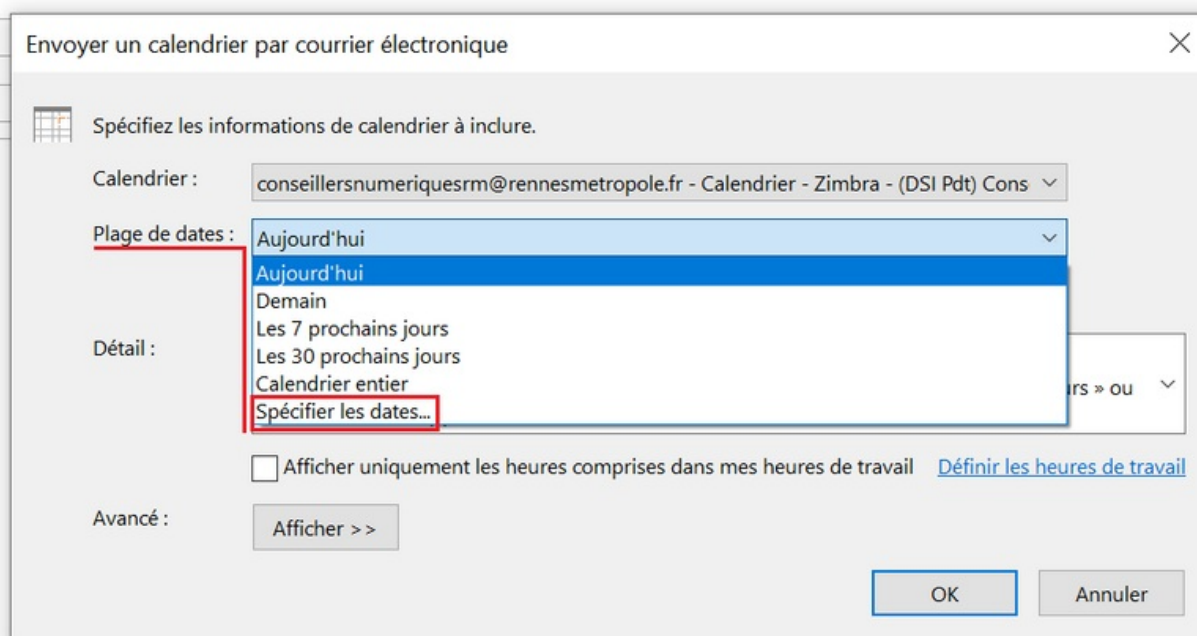

Fichier:Envoyer un calendrier par mail -Outlook etape2-1.png



Envoyer_un_calendrier_par_mail_-Outlook_etape2-1