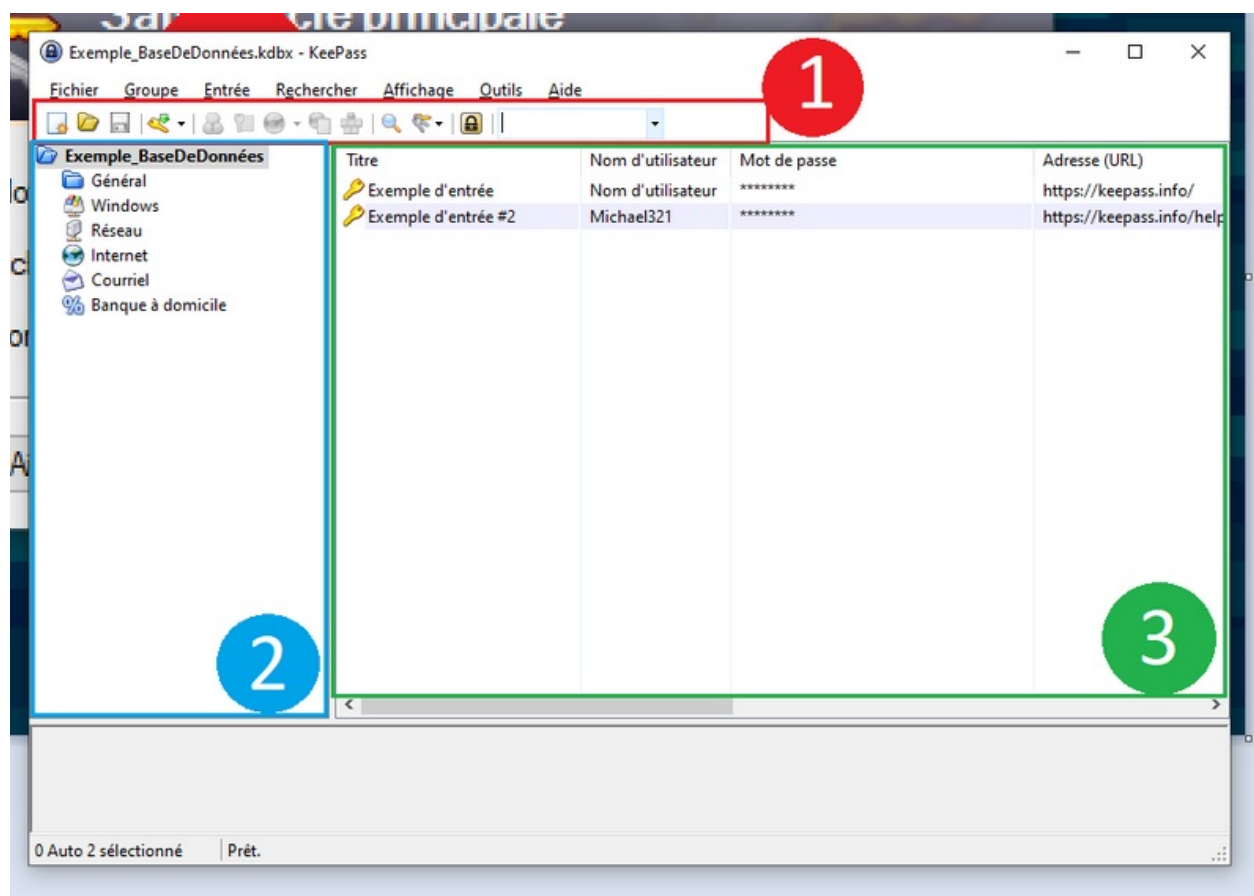

Fichier:Keepass - Ajouter et Supprimer une entr e 02.png



Keepass_-_Ajouter_et_Supprimer_une_entr_e_02

Historique du fichier

Cliquer sur une date et heure pour voir le fichier tel qu'il était à ce moment-là.

	Date et heure	Vignette	Dimensions	Utilisateur	Commentaire
actuel	20 octobre 2023 à 12:24		915 × 645 (43 Kio)	RI (discussion contributions)	Keepass_-_Ajouter_et_Supprimer_une_entr_e_02

La page suivante utilise ce fichier :

Keepass : Ajouter et Supprimer une entrée

Métadonnées

Ce fichier contient des informations supplémentaires, probablement ajoutées par l'appareil photo numérique ou le numériseur utilisé pour le créer. Si le fichier a été modifié depuis son état original, certains détails peuvent ne pas refléter entièrement l'image modifiée.