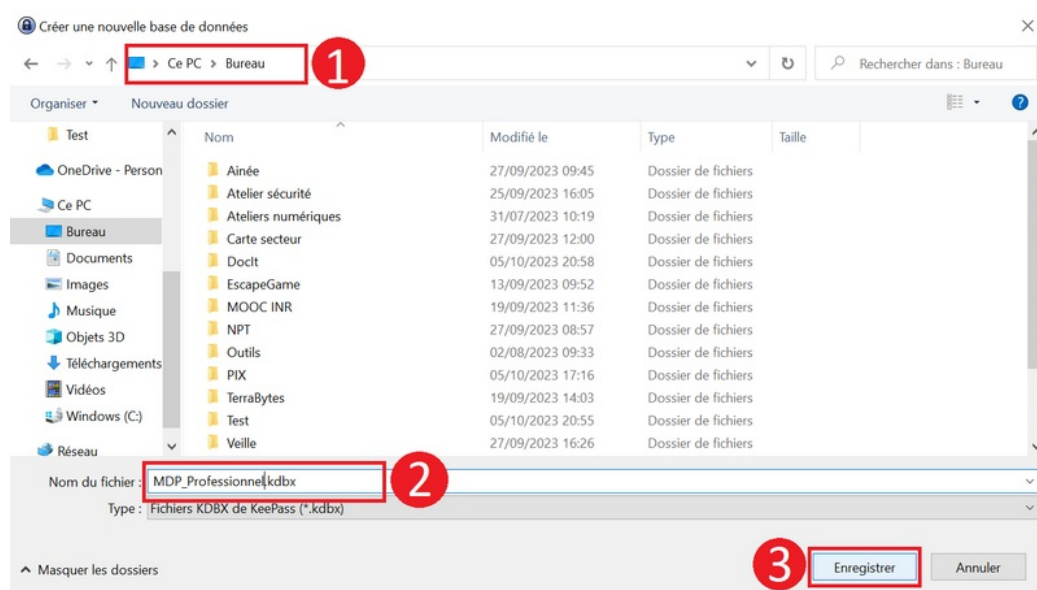

Fichier:Keepass - Cr er une nouvelle base de donn e de mots de passe 03 EnregistrerLaBSD.png



Keepass_-_Cr_er_une_nouvelle_base_de_donn_e_de_mots_de_passe_03_EnregistrerLaBSD

Historique du fichier

Cliquer sur une date et heure pour voir le fichier tel qu'il était à ce moment-là.

	Date et heure	Vignette	Dimensions	Utilisateur	Commentaire
actuel	9 octobre 2023 à 14:13		1 421 × 799 (78 Kio)	RI (discussion contributions)	Keepass_-_Cr_er_une_nouvelle_base_de_donn_e_de_mots_de_passe_03_EnregistrerLaBSD