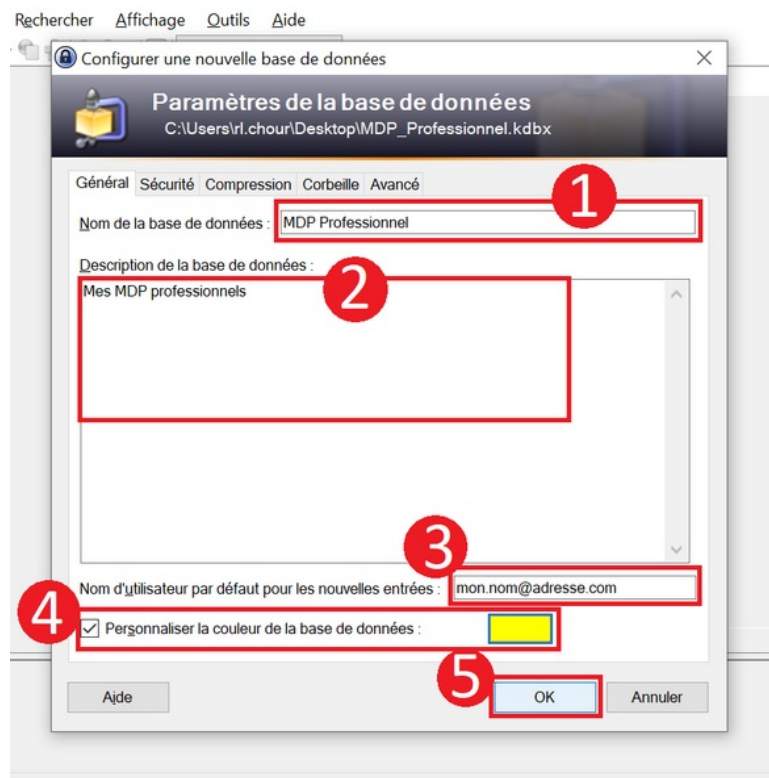

Fichier:Keepass - Cr er une nouvelle base de donn e de mots de passe 05 Param trerBDD.png



Keepass_-_Cr_er_une_nouvelle_base_de_donn_e_de_mots_de_passe_05_Param_trerBDD

Historique du fichier

Cliquer sur une date et heure pour voir le fichier tel qu'il était à ce moment-là.

	Date et heure	Vignette	Dimensions	Utilisateur	Commentaire
actuel	9 octobre 2023 à 14:13		827 × 851 (57 Kio)	RI (discussion contributions)	Keepass_-_Cr_er_une_nouvelle_base_de_donn_e_de_mots_de_passe_05_Param_trerBDD

Vous ne pouvez pas remplacer ce fichier.

Utilisation du fichier

La page suivante utilise ce fichier :

Keepass : Créer une nouvelle base de donnée de mots de passe

Métadonnées

Ce fichier contient des informations supplémentaires, probablement ajoutées par l'appareil photo numérique ou le numériseur utilisé pour le créer. Si le fichier a été modifié depuis son état original, certains détails peuvent ne pas refléter entièrement l'image modifiée.