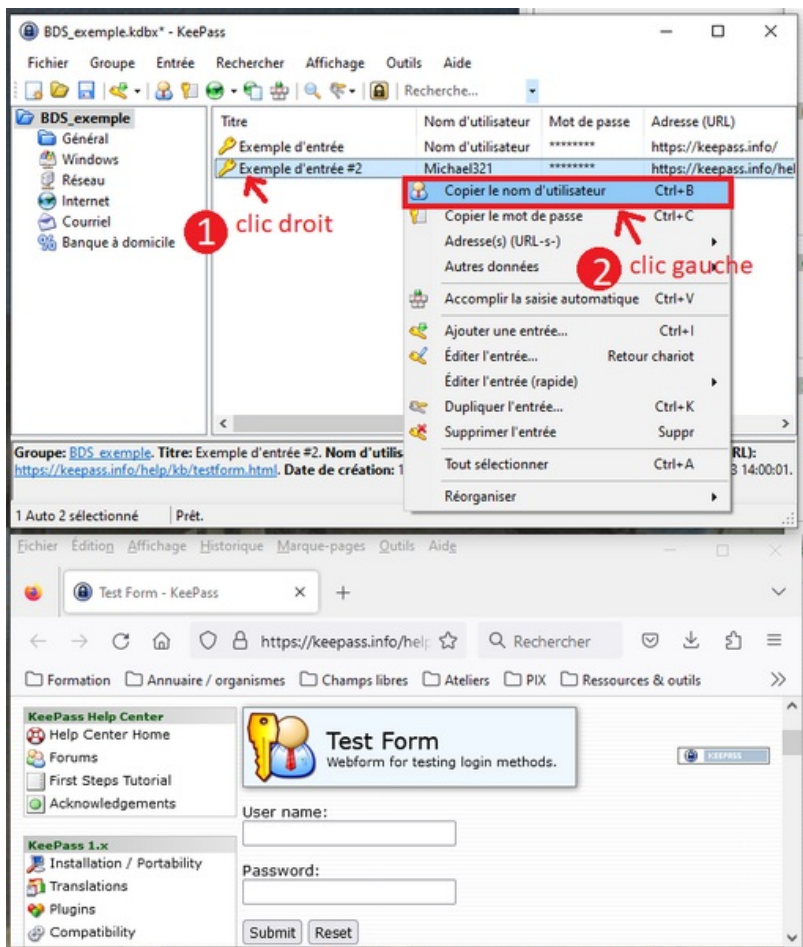

Fichier:Keepass - Utiliser une entr e pour s identifier 03.png



Keepass_-_Utiliser_une_entr_e_pour_s_identifier_03

Historique du fichier

Cliquer sur une date et heure pour voir le fichier tel qu'il était à ce moment-là.

	Date et heure	Vignette	Dimensions	Utilisateur	Commentaire
actuel	18 octobre 2023 à 14:24		701 × 823 (114 Kio)	RI (discussion contributions)	Keepass_-_Utiliser_une_entr_e_pour_s_identifier_03