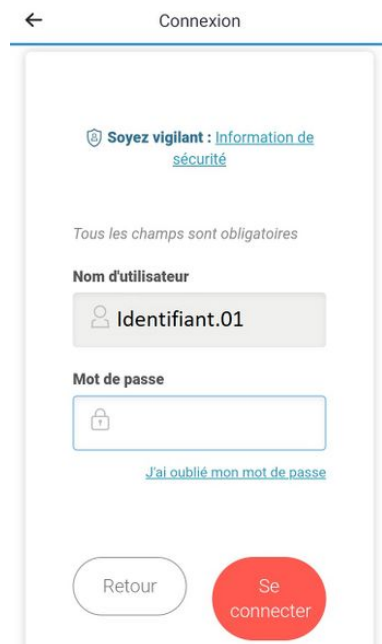

Fichier:Mon espace P le emploi . Vos d marches port e de main sur smartphone Screenshot 20220201-144301.jpg



Mon_espace_P_le_emploi_Vos_d_marches__port_e_de_main_sur_smartphone_Screenshot_20220201-144301

Historique du fichier

Cliquer sur une date et heure pour voir le fichier tel qu'il était à ce moment-là.

	Date et heure	Vignette	Dimensions	Utilisateur	Commentaire
actuel	1 février 2022 à 15:47		719 × 1 237 (87 Kio)	Marjolaine (discussion contributions)	Mon_espace_P_le_emploi_Vos_d_marches__port_e_de_main_sur_smartphone_Screenshot_20220201-144301