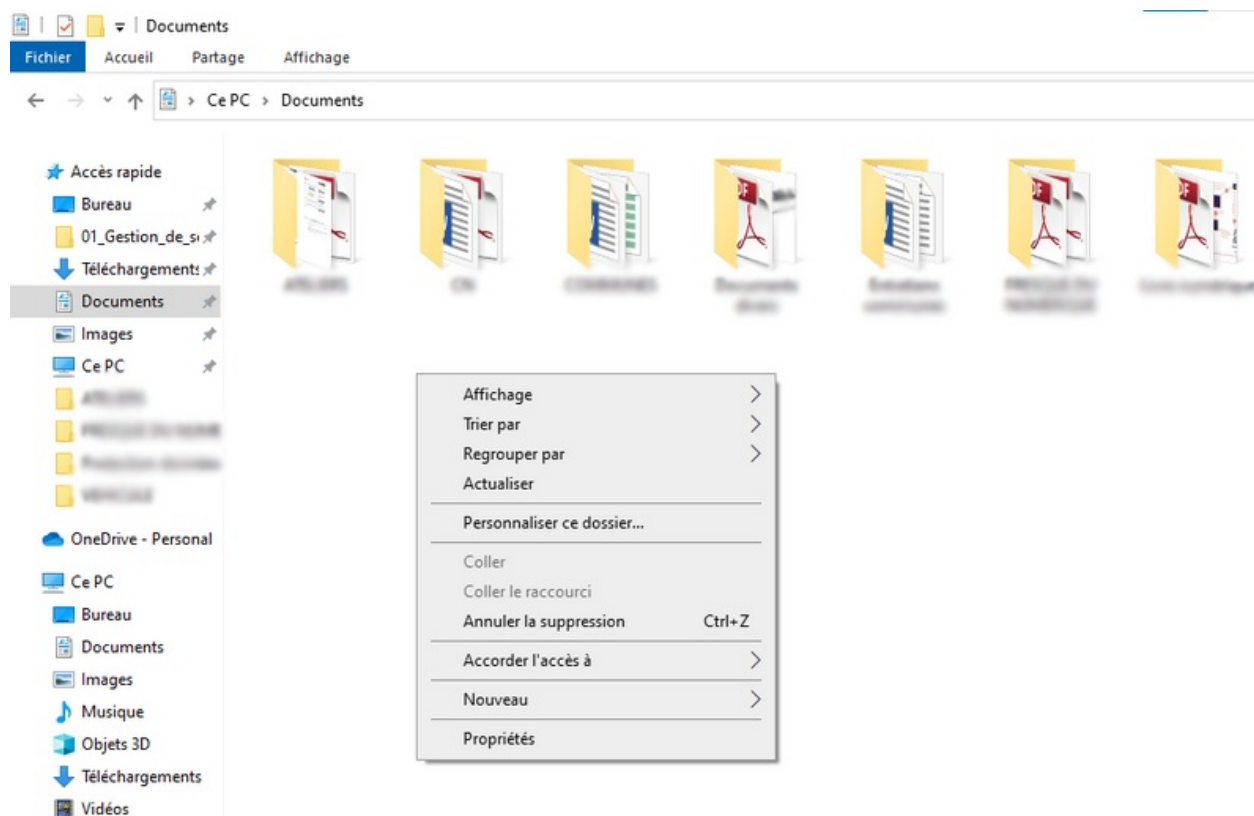

Fichier:Ordinateur Cr er un dossier fichier 13.png



Ordinateur_Cr_er_un_dossier_fichier_13

Historique du fichier

Cliquer sur une date et heure pour voir le fichier tel qu'il était à ce moment-là.

	Date et heure	Vignette	Dimensions	Utilisateur	Commentaire
actuel	20 juillet 2022 à 15:15		934 × 603 (83 Kio)	Marjolaine (discussion contributions)	Ordinateur_Cr_er_un_dossier_fichier_13