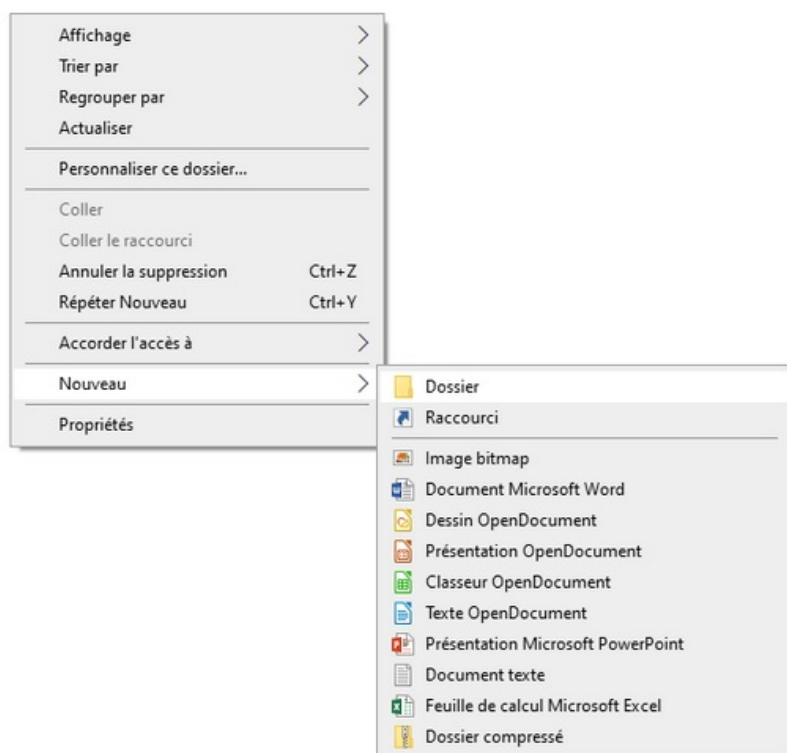

Fichier:Ordinateur Cr er un dossier fichier 14.png



Ordinateur_Cr_er_un_dossier_fichier_14

Historique du fichier

Cliquer sur une date et heure pour voir le fichier tel qu'il était à ce moment-là.

	Date et heure	Vignette	Dimensions	Utilisateur	Commentaire
actuel	20 juillet 2022 à 15:18		856 × 673 (28 Kio)	Marjolaine (discussion | contributions)	Ordinateur_Cr_er_un_dossier_fichier_14

Vous ne pouvez pas remplacer ce fichier.

Utilisation du fichier

Aucune page n'utilise ce fichier.

Métadonnées

Ce fichier contient des informations supplémentaires, probablement ajoutées par l'appareil photo numérique ou le numériseur utilisé pour le créer. Si le fichier a été modifié depuis son état original, certains détails peuvent ne pas refléter entièrement l'image modifiée.

Résolution horizontale	37,79 p/cm
Résolution verticale	37,79 p/cm