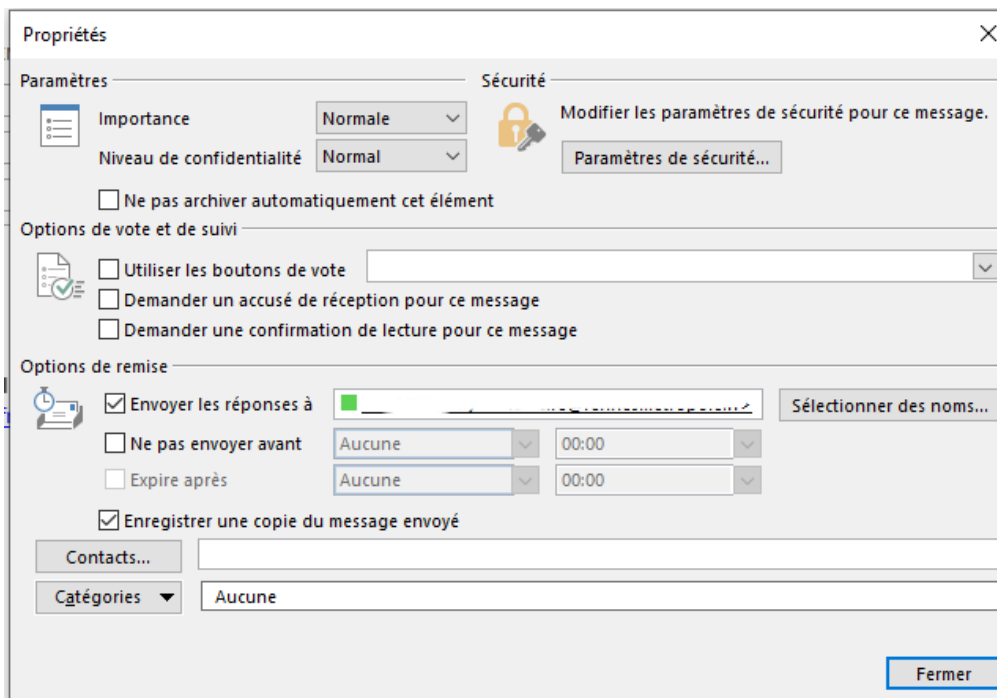

Fichier:Param trer le niveau d importance d un mail - Outlook repoinse.png

Pas de plus haute résolution disponible.


Param_trer_le_niveau_d_importance_d_un_mail_-_Outlook_repoinse

Historique du fichier

Cliquer sur une date et heure pour voir le fichier tel qu'il était à ce moment-là.

	Date et heure	Vignette	Dimensions	Utilisateur	Commentaire
actuel	10 mai 2023 à 11:32		638 × 441 (25 Kio)	Lemaire Nelly (discussion contributions)	Param_trer_le_niveau_d_importance_d_un_mail_-_Outlook_repoinse