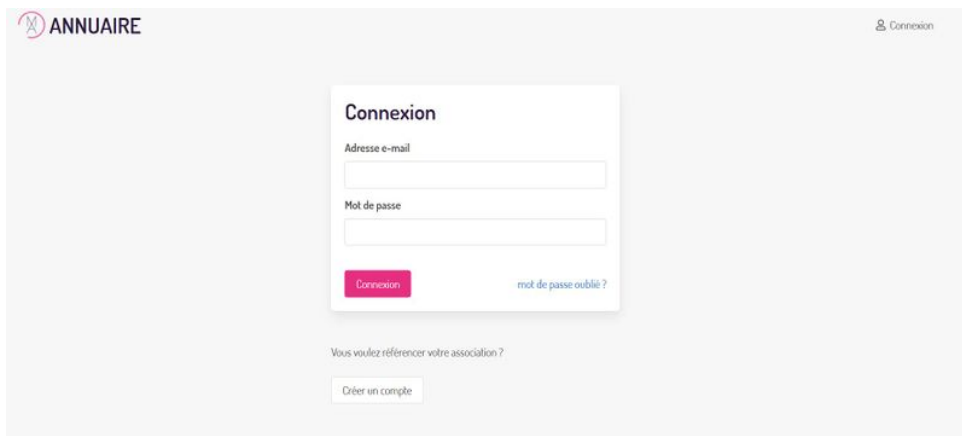

Fichier:Publier les infos de sa structure sur la cartographie de confinement rennais cnx-form1.JPG



Publier les infos de sa structure sur la cartographie de confinement rennais cnx-form1

Historique du fichier

Cliquer sur une date et heure pour voir le fichier tel qu'il était à ce moment-là.

	Date et heure	Vignette	Dimensions	Utilisateur	Commentaire
actuel	9 novembre 2020 à 16:26		1 771 × 797 (50 Kio)	Haubin (discussion contributions)	Publier les infos de sa structure sur la cartographie de confinement rennais cnx-form1