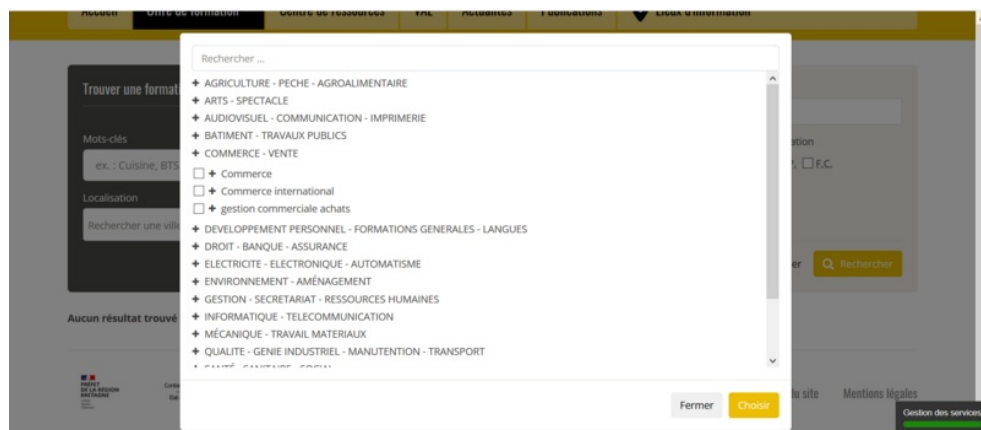

Fichier:Rechercher une formation sur le site du Gref Bretagne Annotation 2021-11-29 114010.png



Rechercher_une_formation_sur_le_site_du_Gref_Bretagne_Annotation_2021-11-29_114010

Historique du fichier

Cliquer sur une date et heure pour voir le fichier tel qu'il était à ce moment-là.

	Date et heure	Vignette	Dimensions	Utilisateur	Commentaire
actuel	29 novembre 2021 à 14:49		1 920 × 832 (149 Kio)	Marjolaine (discussion contributions)	Rechercher_une_formation_sur_le_site_du_Gref_Bretagne_Annotation_2021-11-29_114010