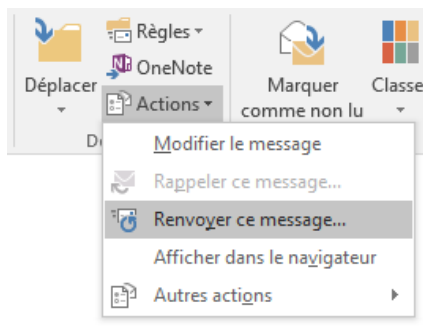

# Fichier:Renvoyer un mail - Outlook bouton renvoyer.png

Pas de plus haute résolution disponible.


Renvoyer\_un\_mail\_-\_Outlook\_bouton\_renvoyer