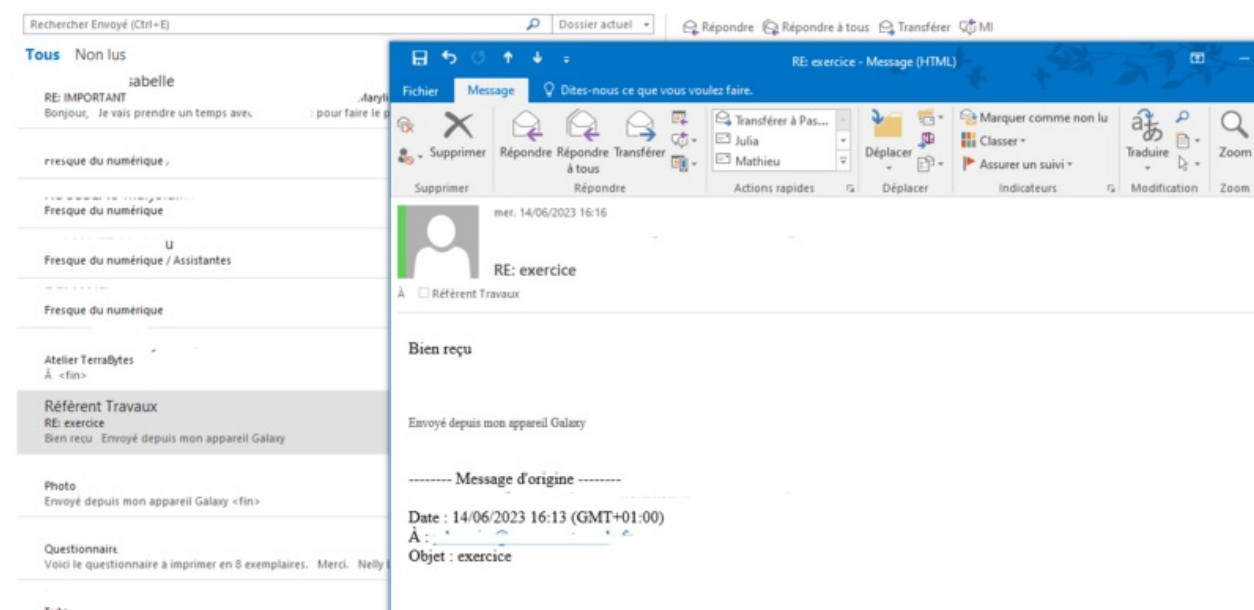

Fichier:Renvoyer un mail - Outlook renvoi.png



Renvoyer_un_mail_-_Outlook_renvoi