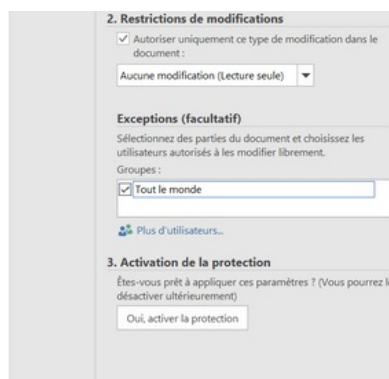

Fichier:Restreindre modification d un document Word en lecture seule 06.png

