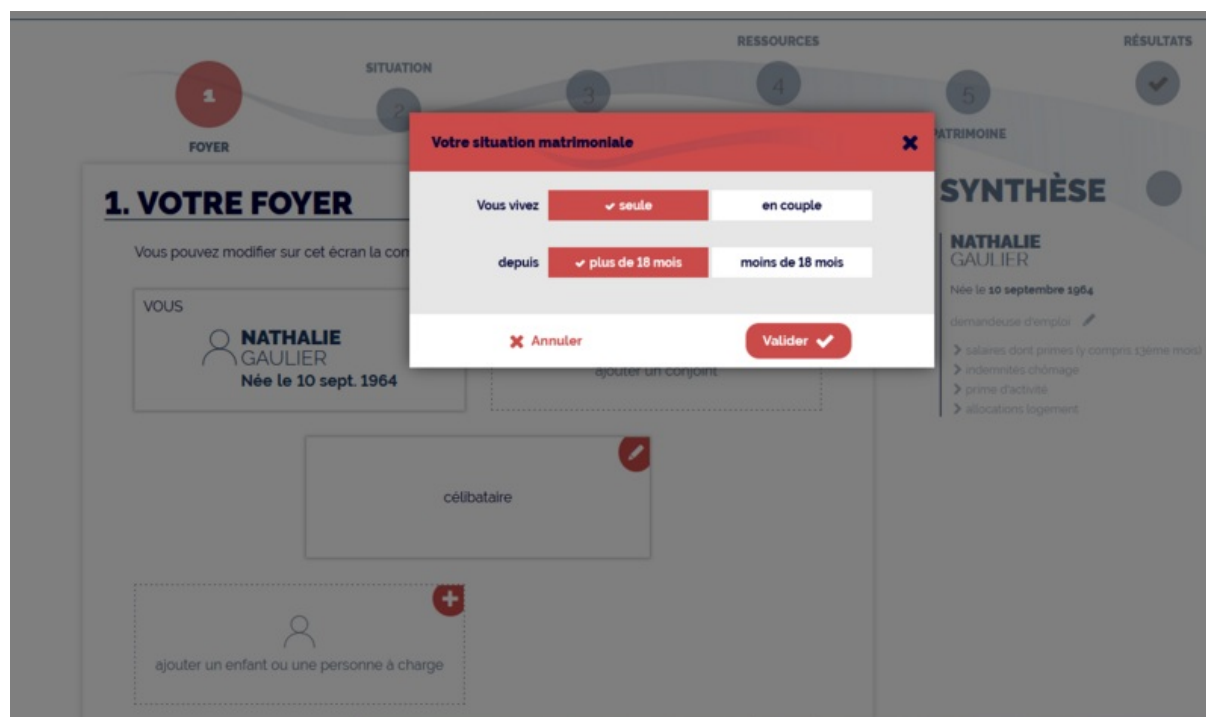

Fichier:Se connecter au site mesdroitssociaux.gouv.fr 2.png



Se_connecter_au_site_mesdroitssociaux.gouv.fr_2

Historique du fichier

Cliquer sur une date et heure pour voir le fichier tel qu'il était à ce moment-là.

	Date et heure	Vignette	Dimensions	Utilisateur	Commentaire
actuel	9 février 2022 à 13:04		1 360 × 802 (109 Kio)	N.gaulier (discussion contributions)	Se_connecter_au_site_mesdroitssociaux.gouv.fr_2

Vous ne pouvez pas remplacer ce fichier.

Utilisation du fichier

La page suivante utilise ce fichier :

Simuler tous vos droits sociaux en un seul site

Métadonnées

Ce fichier contient des informations supplémentaires, probablement ajoutées par l'appareil photo numérique ou le numériseur utilisé pour le créer. Si le fichier a été modifié depuis son état original, certains détails peuvent ne pas refléter entièrement l'image modifiée.