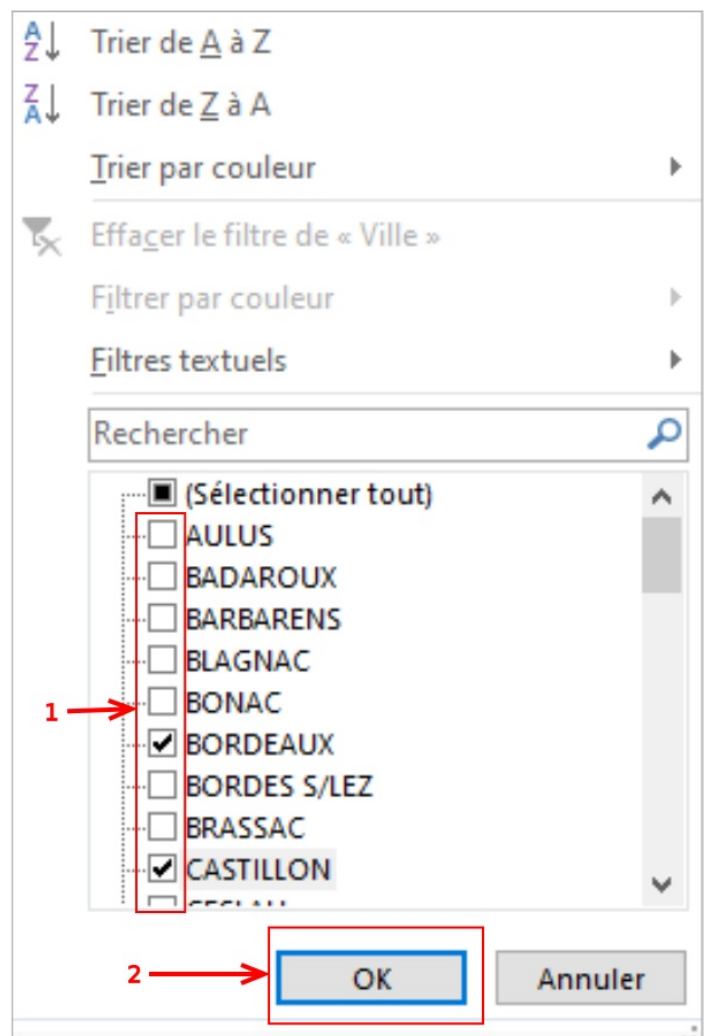

Étape 2 - En-tête

1. Cliquez sur la flèche d'en-tête de colonne

	A	B	C	D	E	F	G	H	I	J
	Donnée	Nom	Prénom	Année	Sexe	Catégorie	Temps	Adresse	Code Postal	Ville
2	178	FREGIERES	NICOLAS	1985	M	S	01:22:14	1 ALLÉE DE MALON	9108	PARIS
3	188	BUFFARD	SEBASTIEN	1981	M	S	01:13:05	10 RUE HECTOR BEL	9108	ST GERONS
4	171	LASSALLE	PATRICE	1978	M	S	01:17:27	11 RUE PROSPER C	9108	PARIS
5	152	MADR	RENE	1954	M	V2	01:21:46	12 RUE BERNARD C	31005	TOULOUSE
6	170	ROUCH	FREDERIC	1977	M	S	01:15:19	121 RUE JEAN ADO	31800	SAINT GAUDENS
7	185	LARROQUE	THERRY	1977	M	S	01:31:35	13 RÉSIDENCE DES	94260	FRETTES
8	239	DEGELH	ARNAUD	1973	M	S	01:36:14	13 RUE DU BARRAC	9108	ST GERONS
9	184	BONILLA	THERRY	1964	M	V1	01:21:35	15 IMPASSE DES M	31500	TOULOUSE
10	158	FLORENTY	JEAN CLAUDE	1958	M	V2	01:19:12	15 RUE GENERAL B	47000	VILLENEUVE/SLOT
11	189	APPROU	ROMAN	1975	M	S	01:38:41	20 CHEMIN DE LA C	31610	CELAU
12	164	COLLEONI	JEAN JACQUES	1951	M	V2	01:19:11	27 RUE EDOUARD E	31600	MURET
13	163	CAPUANO	BERNARD	1954	M	V2	01:35:52	29 CHEMIN DE CHA	31600	SAUBENS
14	181	IZARD	JEAN NOEL	1961	M	V1	01:20:47	3 RUE CAZALAS	9108	PARIS
15	169	TERRADE	MATHIAS	1977	M	S	01:27:12	30 LOT LES BRUYER	48000	BADAROUX
16	175	JANSEN	MAEL	1993	M	C	01:35:24	31 AVENUE DE L'EL	9000	FOIX
17	160	OAK	LUDOVINE	1979	F	S	01:32:10	32 AVENUE DU GÉR	9190	LORP
18	177	JANSEN	ROMAIN	1983	M	S	01:32:10	35 RUE DU 10 AVRIL	31500	TOULOUSE

Étape 3 - Désélectionner

Décochez (Sélectionner tout) afin de tout désélectionner.

Étape 4 - Sélectionner

1. Cochez les cases que vous voulez afficher dans le liste déroulante.
2. Cliquez sur Ok pour valider.