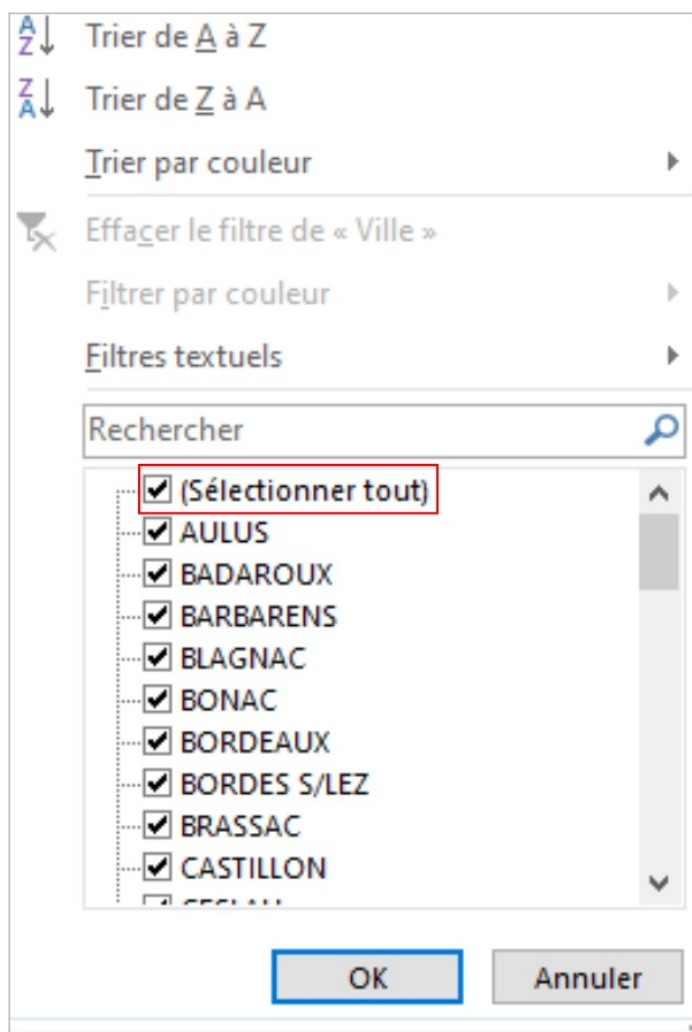

Étape 2 - En-tête

1. Cliquez sur la flèche d'en-tête de colonne

	A	B	C	D	E	F	G	H	I	J
	Donnée	Nom	Prénom	Année	Sexe	Catégorie	Temps	Adresse	Code Postal	Ville
2	178	FREGIERES	NICOLAS	1985	M	S	01:22:14	1 ALLÉE DE MALON	9108	PARIS
3	188	BUFFARD	SEBASTIEN	1981	M	S	01:13:05	10 RUE HECTOR BEL	9108	ST GERONS
4	171	LASSALLE	PATRICE	1978	M	S	01:17:27	11 RUE PROSPER C	9108	PARIS
5	152	MADR	RENE	1954	M	V2	01:21:46	12 RUE BERNARD C	31005	TOULOUSE
6	170	ROUCH	FREDERIC	1977	M	S	01:15:19	121 RUE JEAN ADO	31800	SAINT GAUDENS
7	185	LARROQUE	THERRY	1977	M	S	01:31:35	13 RÉSIDENCE DES	94260	FRETTES
8	239	DEGELH	ARNAUD	1973	M	S	01:36:14	13 RUE DU BARRAC	9108	ST GERONS
9	184	BONILLA	THERRY	1964	M	V1	01:21:35	15 IMPASSE DES M	31500	TOULOUSE
10	158	FLORENTY	JEAN CLAUDE	1958	M	V2	01:19:12	15 RUE GENERAL B	47000	VILLENEUVE/SLOT
11	189	APPROU	ROMAN	1975	M	S	01:38:41	20 CHEMIN DE LA C	31610	CELAU
12	164	COLLEONI	JEAN JACQUES	1951	M	V2	01:19:11	27 RUE EDOUARD E	31600	MURET
13	163	CAPUANO	BERNARD	1954	M	V2	01:35:52	29 CHEMIN DE CHA	31600	SAUBENS
14	181	IZARD	JEAN NOEL	1961	M	V1	01:20:47	3 RUE CAZALAS	9108	PARIS
15	169	TERRADE	MATHIAS	1977	M	S	01:27:12	30 LOT LES BRUYER	48000	BADAROUX
16	175	JANSEN	MAEL	1993	M	C	01:35:24	31 AVENUE DE L'EL	9000	FOIX
17	160	OAK	LUDOVINE	1979	F	S	01:32:10	32 AVENUE DU GÉR	9190	LORP
18	177	JANSEN	ROMAIN	1983	M	S	01:32:10	35 RUE DU 10 AVRIL	31500	TOULOUSE

Étape 3 - Désélectionner

Décochez (Sélectionner tout) afin de tout désélectionner.

Étape 4 - Sélectionner

1. Cochez les cases que vous voulez afficher dans le liste déroulante.
2. Cliquez sur Ok pour valider.