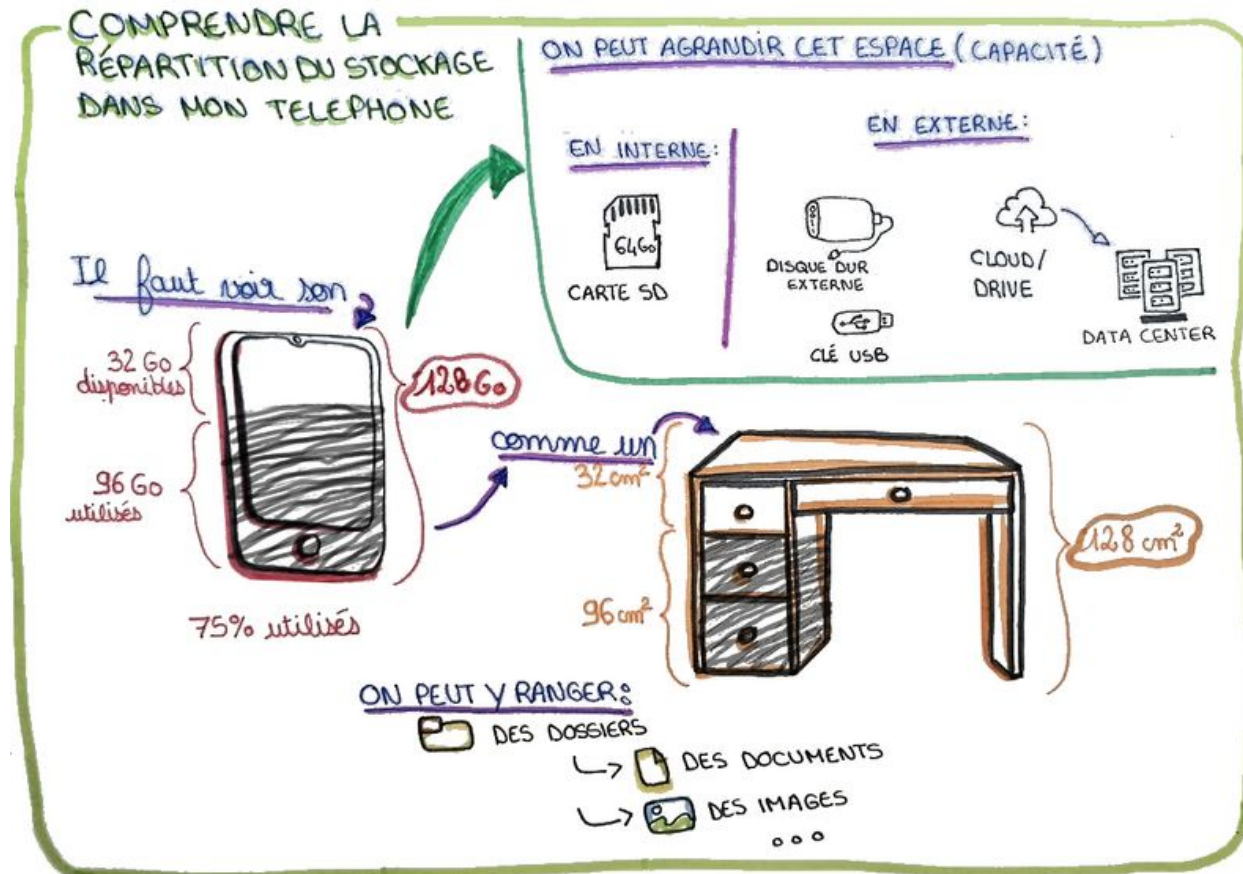

Fichier: Comprendre la répartition du stockage dans mon téléphone 1094px-Comprendre la r partition du stockage dans mon t l phone 20240301 164356 1.jpg



Historique du fichier

Cliquer sur une date et heure pour voir le fichier tel qu'il était à ce moment-là.

	Date et heure	Vignette	Dimensions	Utilisateur	Commentaire
actuel	31 juillet 2024 à 16:19		1 094 × 768 (522 Kio)	Marjolaine (discussion contributions)	

Vous ne pouvez pas remplacer ce fichier.

Utilisation du fichier

La page suivante utilise ce fichier :

Comprendre la répartition du stockage dans mon téléphone