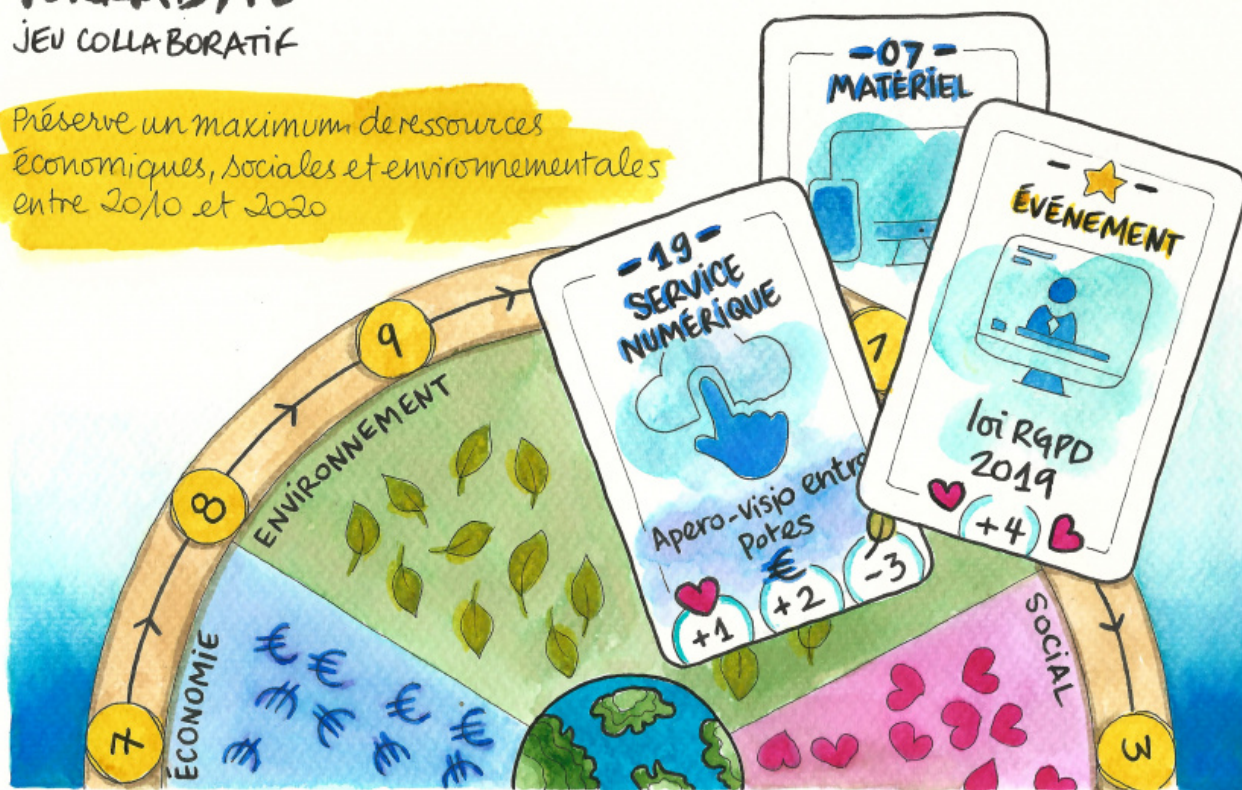

# TerraByte

TerraByte est un jeu collaboratif pour comprendre les impacts du numérique. Le jeu se joue autour d'un plateau circulaire qui symbolise la planète terre. Il se joue en 10 tours représentant 10 années.

## Sommaire

Commentaires

Site internet du Re Cycle/Terrabyte : [https://www.wiki-rennes.fr/Re\\_Cycle/Terrabyte](https://www.wiki-rennes.fr/Re_Cycle/Terrabyte)  
Création du jeu et fichiers utiles pour recréer le jeu.

## TERRABYTE

JEU COLLABORATIF

Préserve un maximum de ressources économiques, sociales et environnementales entre 2010 et 2020

Re-cycle 2022 • liuka